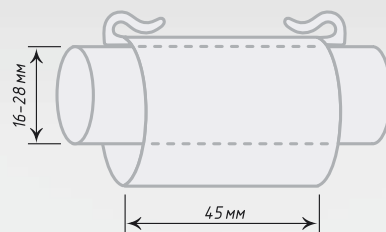

Плечики для петель

Единица изм.: уп. 50 шт.