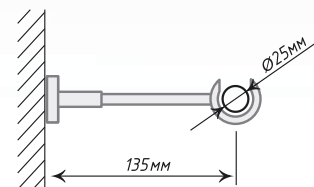

Кронштейн «Галант I»

∅25

Антик

Хром
Мат

Нерж.
Сталь