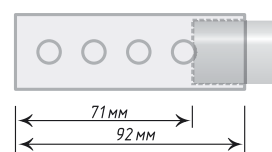

Ø25

Антик

Хром
Мат

Золото

Нерж.
Сталь