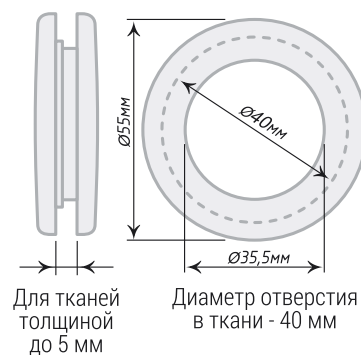

Люверсы «Стандарт», $\varnothing 35,5$ мм круглые пластиковые

Единица изм. - уп. 10 шт.

Люверсы «Кристалл», $\varnothing 35,5$ мм круглые пластиковые

Единица изм. - уп. 10 шт.

Люверсы, $\varnothing 35,5$ мм квадратные пластиковые