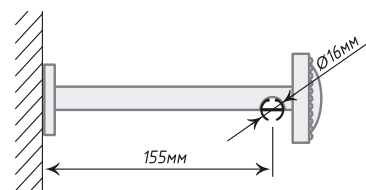

Единица изм. - шт.

Кронштейн «Кристалл I»

Ø16

Антик

Хром
Мат

Кронштейн «Кристалл II»

Ø16

Антик

Хром
Мат