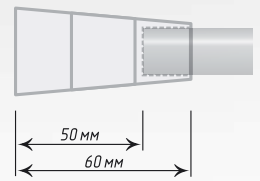

Единица изм. - пара

∅16

∅16

20×20