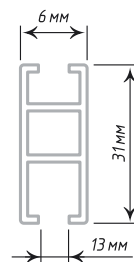

Единица изм. - шт.

Профиль «Лайн»

Используется с крючком х-образным

Трубы длиной 320, 400 см - составные по центру.
Длина: 160, 200, 240, 300 см.

13x31