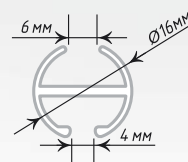

Единица изм.- шт.

Трубы квадратные

Трубы длиной 400, 480, 600 - составные по центру.
Длина: 200, 240, 300 см.

20x20

Антик

Хром
МатНерж.
СтальТолщина стенок
трубы - 0,7 мм

Единица изм. - шт.

Профиль «Ницца»

Используется с крючком х-образным

Трубы длиной 320, 400 см - составные по центру.

Антик

Хром Мат

Длина: 160, 200, 240, 300 см

Профиль «Лион»

Используется с крючком х-образным

Трубы длиной 320, 360, 400 см - составные по центру.