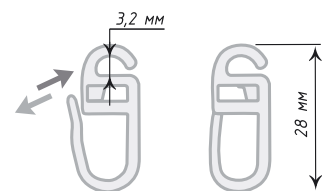

Единица изм. - 100 шт.