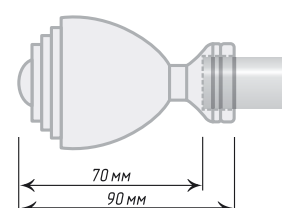

∅25

Антик

Хром
Мат

Золото

Нерж.
Сталь