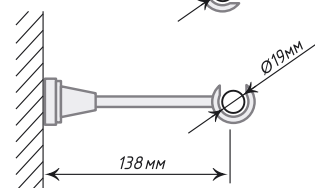

Пatina

Белый
Глянec

Черный
Мат

Черный
Никель

Нерж.
Сталь

Кронштейн «Открытый II»

Ø19

Антик