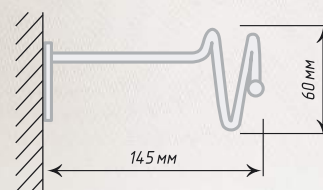

Спираль драпировочная малая с крепежом