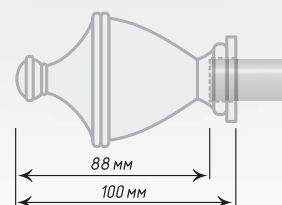

Единица изм. - пара

∅19

Хром
Мат

∅25

Хром
Мат

Золото

∅25

Антик

Хром
Мат

Золото

Нерж.
Сталь