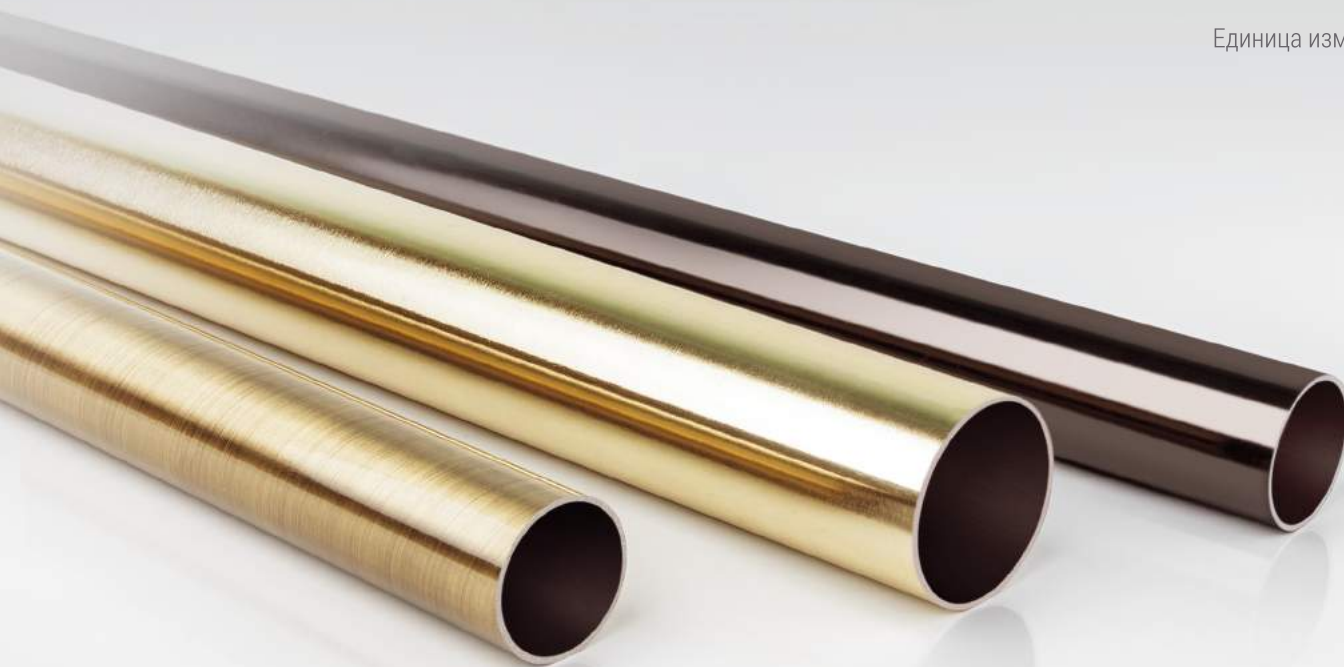

Медь

 Черный
Мат

 Черное
Золото

Венге

 Толщина стенок
трубы - 0,6 мм

Единица изм. - шт.

Трубы гладкие

Трубы длиной 280, 320, 360, 400 см - составные по центру.