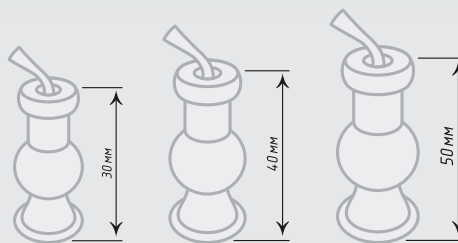

Грузик «Амфора»

Единица изм. - шт.

Утяжелитель «Пластина»

Единица изм. - шт.