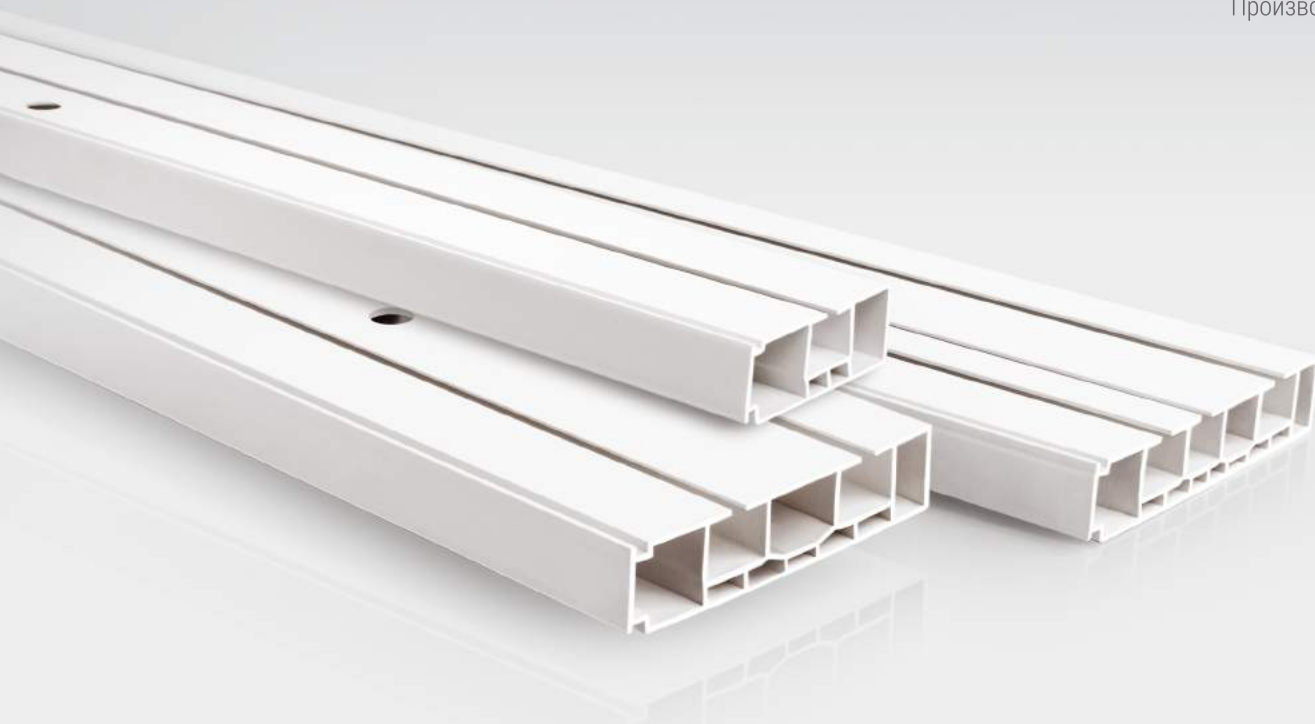

Производитель:
Россия