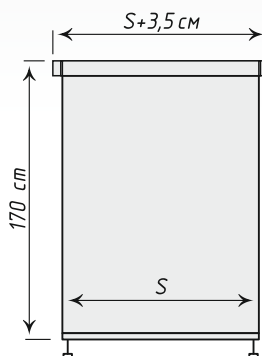

PES
полиэстер

Светонепро-
ницаемость 30%

Плотность
ткани 185
г/м²

Высота цепочки
125 см

Не требуется
сверление

Быстрая
установка

Система
антиветер