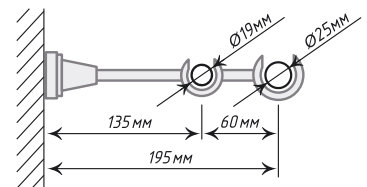

Кронштейн «Открытый II»

Ø25/19

Антик

Хром
Мат

Нерж.
Сталь