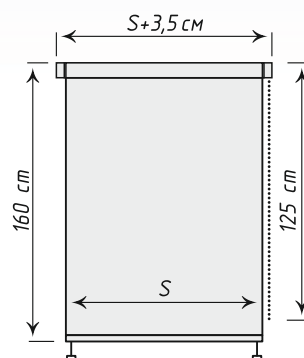

PES
полиэстер

Светонепро-
ницаемость 50%

Плотность
ткани 85
г/м²

Высота цепочки
125 см

Не требуется
сверление

Быстрая
установка

Система
антиветер