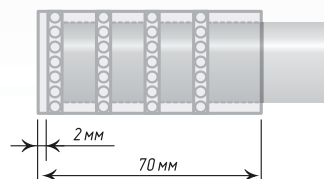

Хром
Мат

∅25

Антик

Хром
Мат

Нерж.
Сталь

Единица изм. - пара

Единица изм. - пара

Ø16