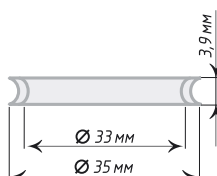

Прозрачный

Крючок шторный регулируемый (50, 69, 88 мм)

Единица изм. - уп. 100 шт., 1000 шт.

Пластиковые вставки для круглых колец

Единица изм. - уп. 100 шт., уп. 2000 шт.

Единица изм. - уп. 100 шт., уп. 1000 шт.