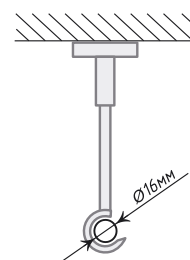

Кронштейн «Кардера I»

Ø16

Антик

Хром
Мат

Черный
Мат

Черное
Золото

Нерж.
Сталь

Хром