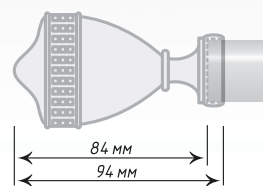

Единица изм. - пара

∅25

Антик

Хром
Мат

Нерж.
Сталь

∅25

Антик

Хром
Мат

Нерж.
Сталь