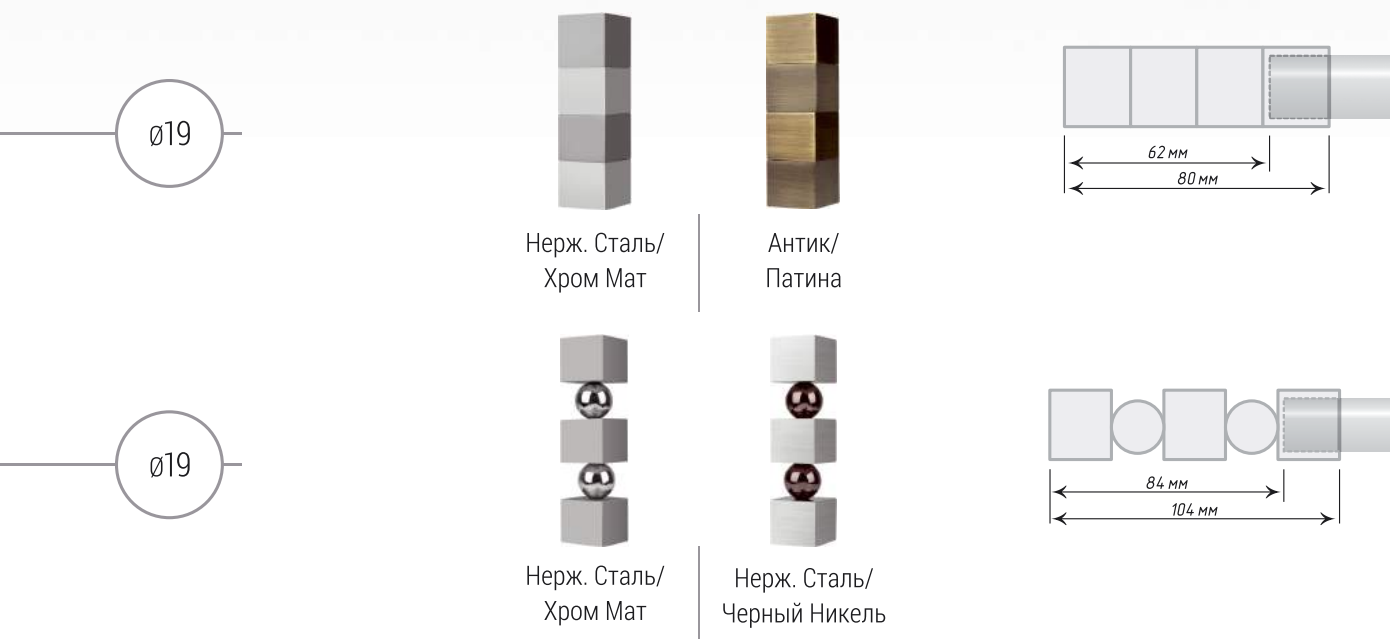

Антик

Хром
Мат

Нерж.
Сталь

∅25

Антик

Хром
Мат

Нерж.
Сталь

Единица изм. - пара