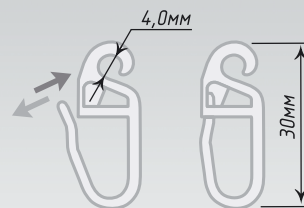

Крючок шторный «Граль», 4 мм

Единица изм. - уп. 30 шт., уп. 100 шт.

Белый

Крючок шторный «Граль», 5 мм

Единица изм. - уп. 30 шт., уп. 100 шт.

Белый

Крючок х-образный,
для дорожки 5-6 мм

Единица изм. - уп. 30 шт., уп. 100 шт.

Белый

Крючок шторный для кольца
«Квадро/Мини»

Единица изм. - уп. 30 шт., уп. 100 шт.

Белый

Крючок шторный «Граль», 6 мм

Единица изм. - уп. 30 шт., уп. 100 шт.

Белый