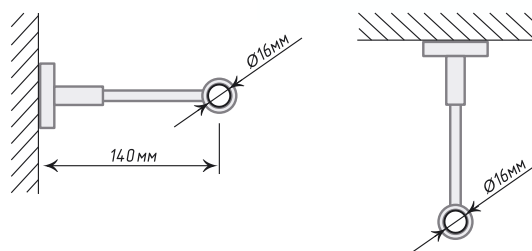

Кронштейн «Классик II»

Ø16

Хром
Мат

Кронштейн «Комби II»

Ø16

Антик

Единица изм. - шт.

Кронштейн «Прости I, 90 мм»