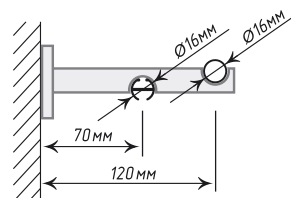

Кронштейн «Классик II»

Ø16

Хром
Мат

Кронштейн «Комби II»

Ø16

Антик

Единица изм. - шт.

Кронштейн «Прости I, 90 мм»