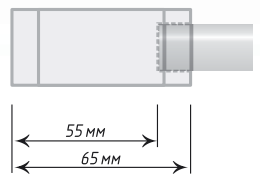

Единица изм. - пара

∅16

∅16

20×20