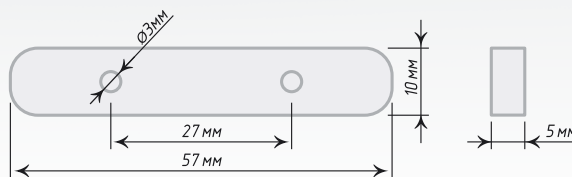

 25 г
Белый

 50 г
Белый

Кнопка монтажная

Единица изм. - шт.

Прозрачный

«МИНИ»
Декоративные карнизы

Карнизы «Конус» поставляются разной длины и имеют телескопическую трубу для регулировки размера:

- от 40 до 60 см;
- от 60 до 80 см;
- от 80 до 120 см;
- от 120 до 200 см.