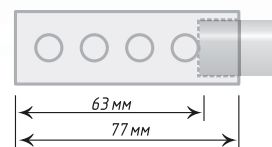

Ø19

Антик

Хром
Мат

Черный
Никель

Нерж.
Сталь