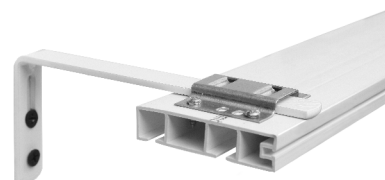

L=200мм
H=60мм

L=250мм
H=60мм

Крепежная пластина для кронштейнов

Единица изм. - упак. 2 шт.

Декоративная планка «Монарх»

Единица изм. - пог. м., Ширина, мм - 70, Длина бухты, м - 50

Белый Глянec

Хром