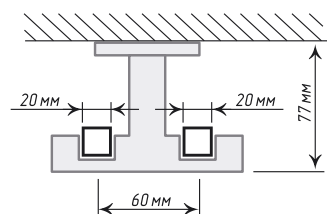

Кронштейн «Потолочный Квадро II»

20×20

Антик

Хром
Мат

Нерж.
Сталь