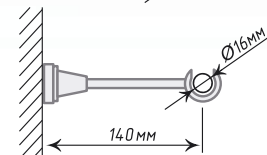

Единица изм. - шт.

Кронштейн «Открытый I»

Ø16

Антик

Черный
Мат

Хром

Черное
Золото

Хром
Мат

Медь

Золото

Нерж.
Сталь

Белое
Золото

Кронштейн «Открытый II»

Ø16

Антик

Черный
Мат

Хром

Черное
Золото

Хром
Мат

Медь

Золото

Нерж.
Сталь

Белое
Золото