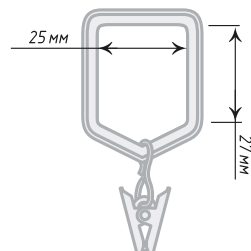

Комплектуются крючками «Граль» 4 мм или крючками шторными «Квадро/Мини».

20×20

Антик

Хром
Мат

Нерж.
Сталь

Кольцо круглое

Единица изм.- уп. 10 шт. Комплекуются крючками «Граль», 4 мм

Ø25