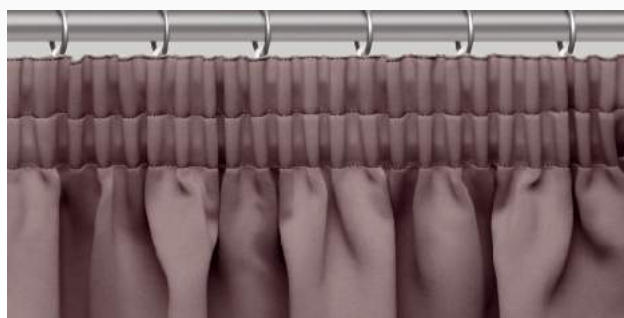

Лента шторная, «Многокарманная складка», 994/65/tr

Кол-во м.п. в бобине	Цвет	Ширина	Раппорт	Кoeff. сборки	Кол-во кордов	Кол-во карманов	Материал
50	Прозрачный	65 мм	45 мм	1:2	2	6	100% полиэстер