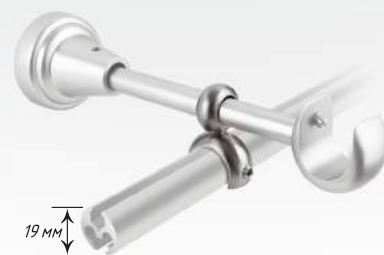

Удлинитель кронштейна

Для всех видов кронштейнов, кроме «Прости», «Страз», «Кристалл», «Телескоп», «Милан», «Винтаж», «Барокко», «Лион» и потолочных.

Удлинение кронштейна - 40 мм

$\varnothing 16$

$\varnothing 19$