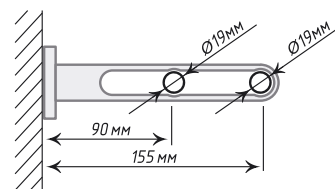

Кронштейн «Милан II»

Ø19

Хром
Мат

Нерж.
Сталь

Данный кронштейн можно использовать как однорядный, если необходим вынос карниза на 155 мм.