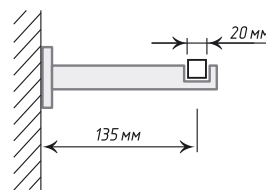

Кронштейн «Квадро I»

20x20

Антик

Хром
Мат

Нерж.
Сталь