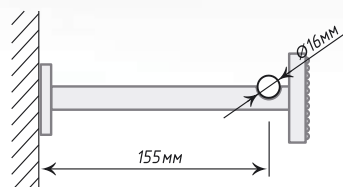

ø25/16

Антик

 Хром
Мат

Золото

 Нерж.
Сталь

Единица изм. - шт.

Кронштейн «Страз I»

∅16