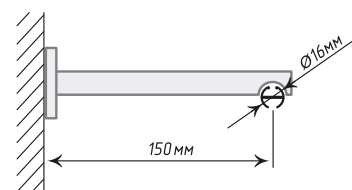

Единица изм. - шт.

Кронштейн «Прости I, 150 мм»

Ø16

Антик

Хром
Мат

Черный
Мат

Хром

Нерж.
Сталь

Кронштейн «Прости III»

Ø16

Антик

Хром
Мат

Медь

Хром

Нерж.
Сталь