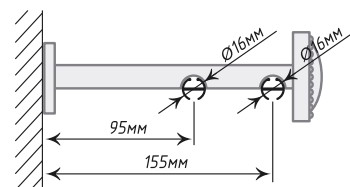

Ø16

Антик

Хром
Мат

Кронштейн «Кристалл II»

Ø16

Антик

Хром
Мат

Единица изм. - шт.