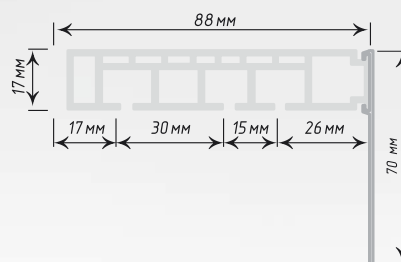

L=200мм
H=60мм

L=250мм
H=60мм

Крепежная пластина для кронштейнов

Единица изм. - упак. 2 шт.

Декоративная планка «Монарх»

Единица изм. - пог. м., Ширина, мм - 70, Длина бухты, м - 50

Белый Глянec

Хром