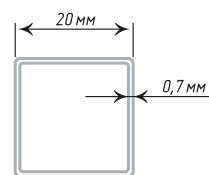

Единица изм.- шт.

Трубы квадратные

Трубы длиной 400, 480, 600 - составные по центру.
Длина: 200, 240, 300 см.

20x20

Антик

Хром
МатНерж.
СтальТолщина стенок
трубы - 0,7 мм

Единица изм. - шт.

Профиль «Ницца»