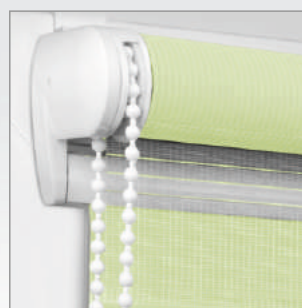

Коллекция «День-ночь»

Рулонные шторы «Мини»

PES
полиэстер

Светонепро-
ницаемость 50%

Плотность
ткани 85
г/м²

Высота цепочки
125 см

Не требуется
сверление

Быстрая
установка

Система
антиветер

Доступные размеры:

37 x 160 см	64 x 160 см
39 x 160 см	75 x 160 см
45 x 160 см	83 x 160 см
58 x 160 см	98 x 160 см