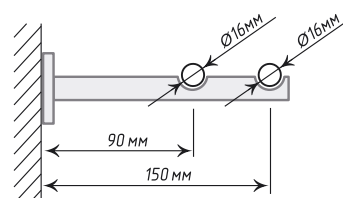

Кронштейн «Прости II»

Ø16

Антик

Нерж.
Сталь

Хром
Мат

Хром

Черный
Мат