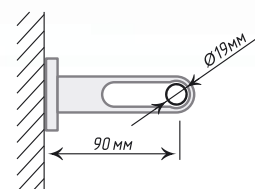

Единица изм. - шт.

Кронштейн «Милан I»

Ø19

Хром
Мат

Нерж.
Сталь

Кронштейн «Милан II»

Ø19

Хром
Мат