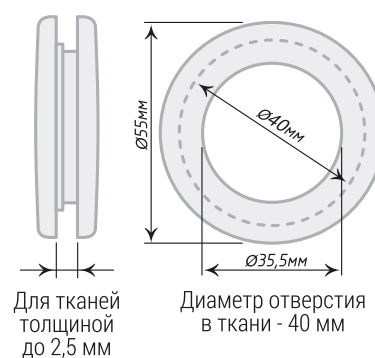

Люверсы «Стандарт», $\varnothing 35,5$ мм круглые пластиковые

Единица изм. - уп. 10 шт.

Люверсы «Кристалл», $\varnothing 35,5$ мм круглые пластиковые

Единица изм. - уп. 10 шт.

Люверсы, $\varnothing 35,5$ мм квадратные пластиковые