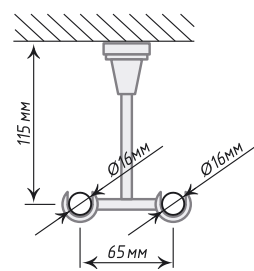

Кронштейн «Потолочный открытый II»

∅16

Антик

Хром

Хром
Мат

Золото

Нерж.
Сталь