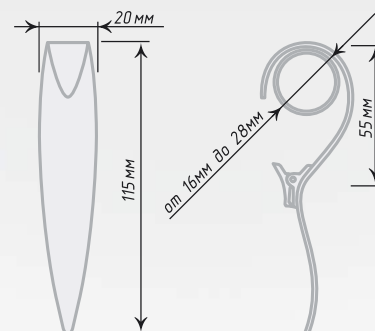

Декоративные зажимы «Кобра»

Единица изм. - шт.

Для труб $\varnothing 16 - 28$ мм

Антик

Хром
Мат

Хром

Золото

Нерж.
Сталь