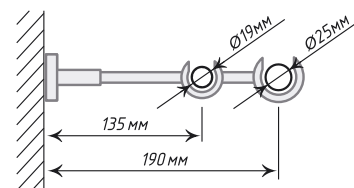

Кронштейн «Галант II»

∅25/19

Антик

Хром
Мат

Нерж.
Сталь