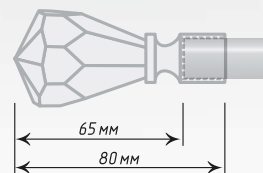

Единица изм. - пара

Кристалл

∅16

Антик

Хром
Мат

Золото

Нерж.
Сталь

Хром

∅19

Антик

Хром
Мат

∅25

Антик

Хром
Мат

Золото

Нерж.
Сталь