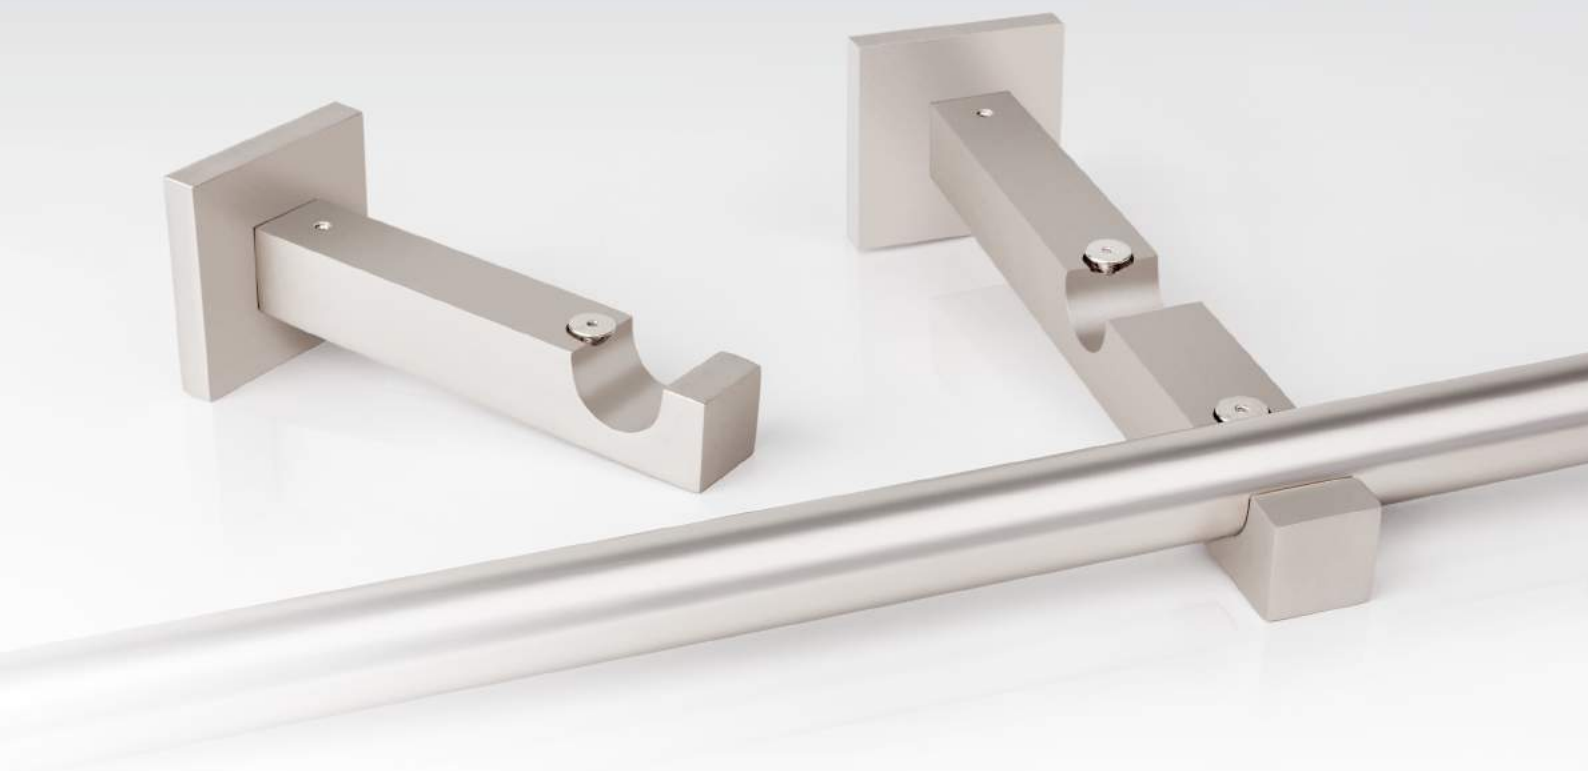

Единица изм. - шт.

Кронштейн «Кубус I»