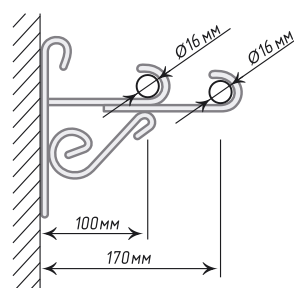

Единица изм. - шт.

Кронштейн «Винтаж I»

Ø16

Антик

Черное
Золото

Белое
Золото

Кронштейн «Винтаж II»

Ø16

Антик

Черное
Золото

Белое
Золото