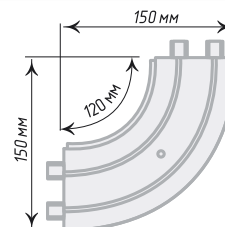

Производитель:
«Moeller» Германия,
Россия

Поворот наружный

Единица изм. - шт.

Белый

Поворот наружный

Единица изм. - шт.

Белый

Поворот внутренний

Единица изм. - шт.

Белый

Поворот внутренний

Единица изм. - шт.

Белый