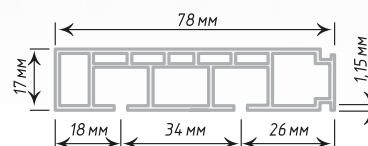

Производитель:
Россия

Карниз потолочный пластиковый (однорядный)

Единица изм.- шт.
Длина, см: 150, 175, 200, 250, 280, 300, 320, 350, 400

Белый

Карниз потолочный пластиковый (двухрядный)

Единица изм.- шт.
Длина, см: 150, 175, 200, 250, 280, 300, 320, 350, 400

Белый

Карниз потолочный пластиковый (трехрядный)

Единица изм.- шт.
Длина, см: 150, 175, 200, 250, 280, 300, 320, 350, 400

Белый