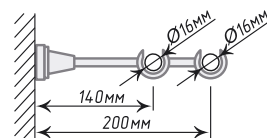

Кронштейн «Открытый II»

Ø16

Антик

Черный
Мат

Хром

Черное
Золото

Хром
Мат

Медь

Золото

Нерж.
Сталь