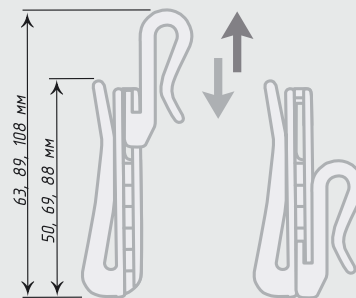

Крючок шторный регулируемый (50, 69, 88 мм)

Единица изм. - уп. 100 шт., 1000 шт.