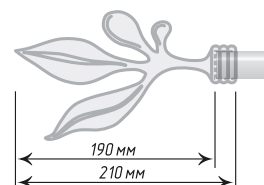

Антик

Хром
Мат

∅25

Антик

Хром
Мат

Нерж.
Сталь

Единица изм. - пара

Ветка большая