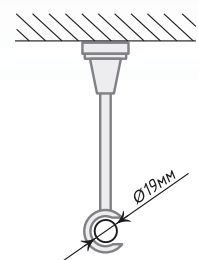

Пatina

Белый
Глянec

Черный
Мат

Черный
Никель

Нерж.
Сталь

Кронштейн «Открытый II»

Ø19

Антик