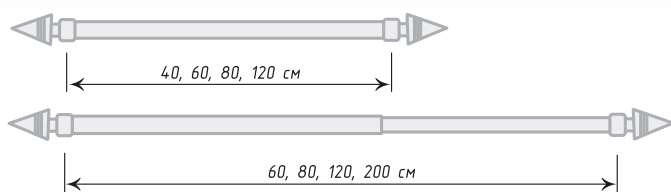

 25 г
Белый

 50 г
Белый

Кнопка монтажная

Единица изм. - шт.

Прозрачный

«МИНИ»
Декоративные карнизы

Карнизы «Конус» поставляются разной длины и имеют телескопическую трубу для регулировки размера:

- от 40 до 60 см;
- от 60 до 80 см;
- от 80 до 120 см;
- от 120 до 200 см.