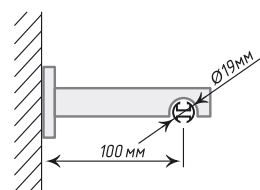

Единица изм. - шт.

Кронштейн «Кубус I»

Кронштейн «Кубус II»