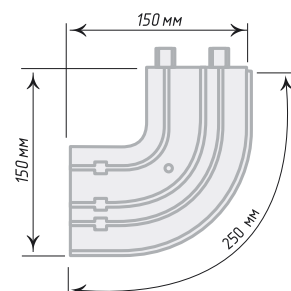

Производитель:
«Moeller» Германия,
Россия

Пара поворотов

Единица изм. - пара

Белый

Пара поворотов

Единица изм. - пара

Белый