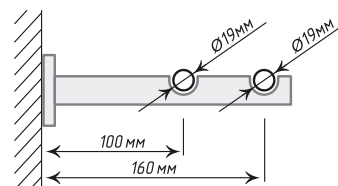

Единица изм. - шт.

Кронштейн «Кубус I»

Кронштейн «Кубус II»