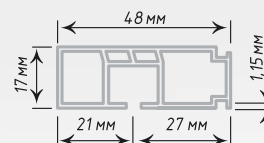

Производитель:
Россия

Карниз потолочный пластиковый (однорядный)

Единица изм.- шт.
Длина, см: 150, 175, 200, 250, 280, 300, 320, 350, 400

Белый

Карниз потолочный пластиковый (двухрядный)

Единица изм.- шт.
Длина, см: 150, 175, 200, 250, 280, 300, 320, 350, 400

Белый

Карниз потолочный пластиковый (трехрядный)

Единица изм.- шт.
Длина, см: 150, 175, 200, 250, 280, 300, 320, 350, 400

Белый