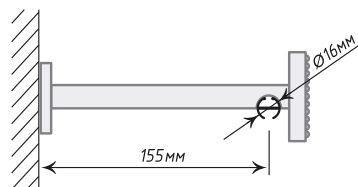

ø25/16

Антик

 Хром
Мат

Золото

 Нерж.
Сталь

Единица изм. - шт.

Кронштейн «Страз I»

∅16