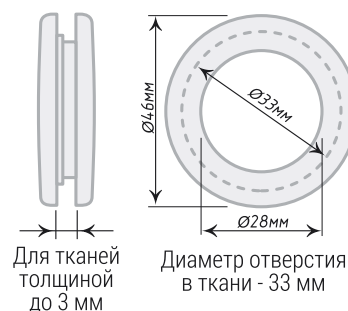

Для тканей
толщиной
до 3 мм

Диаметр отверстия
в ткани - 33 мм