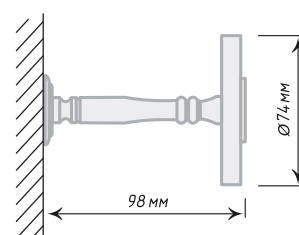

Держатель «Астория»
с крепежом