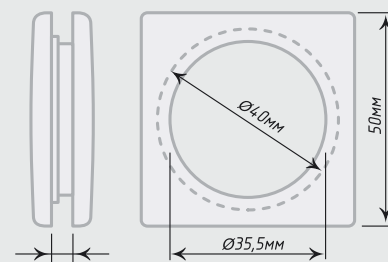

Люверсы, $\varnothing 35,5$ мм квадратные пластиковые

Единица изм. - уп. 10 шт.

Для тканей
толщиной
до 2,5 мм

Диаметр отверстия
в ткани - 40 мм

Люверсы «Малые», $\varnothing 28$ мм круглые пластиковые

Единица изм. - уп. 10 шт.