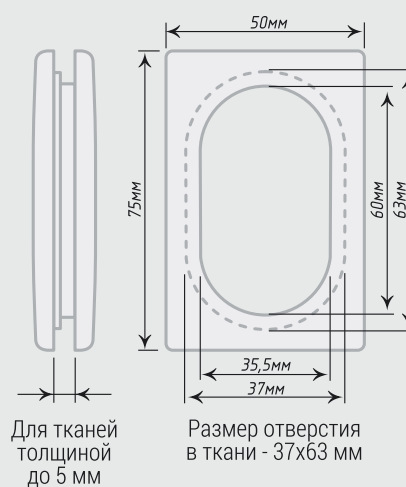

Люверсы универсальные, $\varnothing 35,5$ мм прямоугольные пластиковые

Единица изм. - уп. 10 шт.

Люверсы «Вельвет», $\varnothing 35,5$ мм круглые пластиковые

Единица изм. - уп. 10 шт.