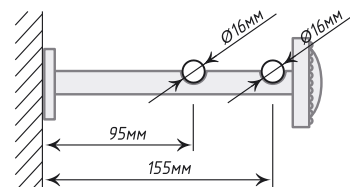

Ø16

Антик

Хром
Мат

Кронштейн «Кристалл II»

Ø16

Антик

Хром
Мат

Единица изм. - шт.