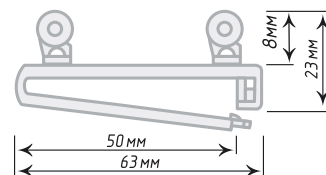

Крючки CM/PL

Единица изм. - упак. 100 шт.

Плечики для шторных петель к шине потолочной

Единица изм. - упак. 10 шт.