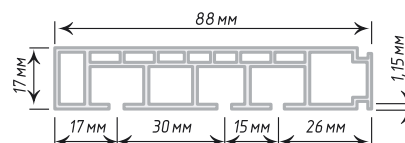

Производитель:
Россия

Карниз потолочный пластиковый (однорядный)

Единица изм.- шт.
Длина, см: 150, 175, 200, 250, 280, 300, 320, 350, 400

Белый

Карниз потолочный пластиковый (двухрядный)

Единица изм.- шт.
Длина, см: 150, 175, 200, 250, 280, 300, 320, 350, 400

Белый

Карниз потолочный пластиковый (трехрядный)

Единица изм.- шт.
Длина, см: 150, 175, 200, 250, 280, 300, 320, 350, 400

Белый