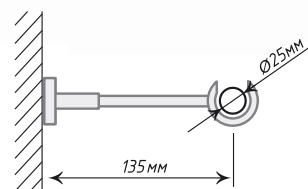

Кронштейн «Модерн I»

Ø25

Антик

Хром
Мат

Нерж.
Сталь