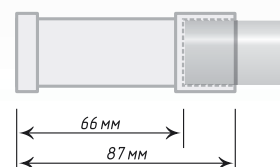

20x20

Антик

Хром
Мат

Нерж.
Сталь