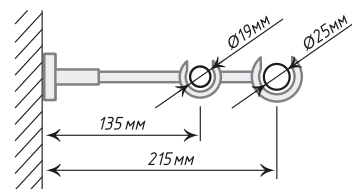

Хром
Мат

Хром

Золото

Ø25/19

Антик

Хром
Мат

Нерж.
Сталь