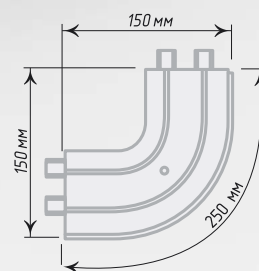

Поворот наружный

Единица изм. - шт.

Белый