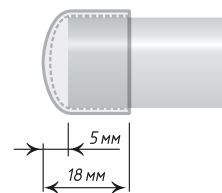

Ø19

Антик

Хром
Мат

Пatina

Нерж.
Сталь

Черный
Мат

Черный
Никель

Белый
Глянec