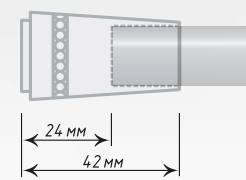

Единица изм. - пара

Ø16

Ø16

Ø19