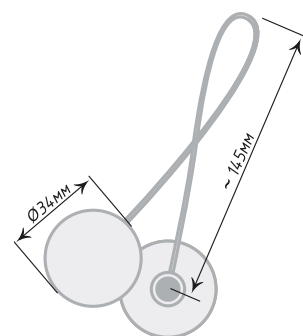

Декоративные круглые
двухсторонние магниты на шнуре

Золото/
Золото Мат

Антик/
Золото Мат

Хром Мат/
Хром

Люверсы универсальные, $\varnothing 35,5$ мм
 круглые пластиковые

Единица изм. - уп. 10 шт.

Люверсы универсальные, $\varnothing 35,5$ мм прямоугольные пластиковые