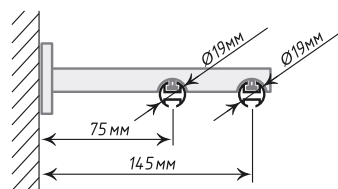

Кронштейн «Лион II»

∅19

Антик

Хром
Мат