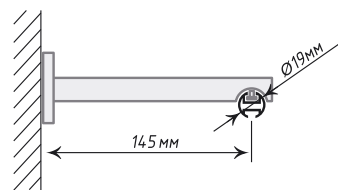

Кронштейн «Лион I»

∅19

Антик

Хром
Мат