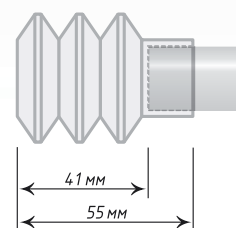

Единица изм. - пара

20x20

Антик

Хром
Мат

Нерж.
Сталь

20x20

Антик

Хром
Мат

Нерж.
Сталь