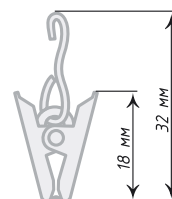

Зажим для колец

Единица изм. - уп. 30 шт., уп. 100 шт.

Антик

Хром

Хром
Мат

Золото

Нерж.
Сталь

Медь

Черный
Никель

Черное
Золото

Черный
Мат