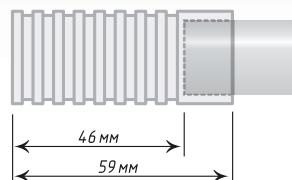

Единица изм. - пара

20x20

20x20

20x20