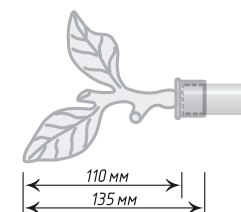

Ø25

Антик

Хром
Мат

Золото

Нерж.
Сталь

Единица изм. - пара

Единица изм. - пара

Свинг