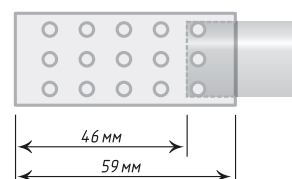

Единица изм. - пара

20x20

20x20

20x20