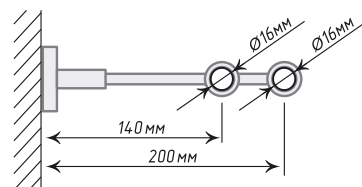

Кронштейн «Классик II»

Ø16

Хром
Мат

Кронштейн «Комби II»

Ø16

Антик

Единица изм. - шт.

Кронштейн «Прости I, 90 мм»