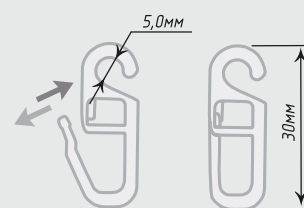

Единица изм. - уп. 30 шт., уп. 100 шт.

Белый

Крючок х-образный,
для дорожки 5-6 мм

Единица изм. - уп. 30 шт., уп. 100 шт.

Белый

Крючок шторный для кольца
«Квадро/Мини»

Единица изм. - уп. 30 шт., уп. 100 шт.