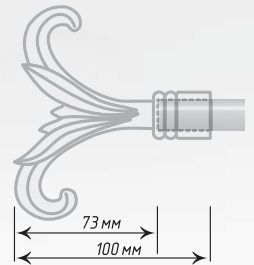

Наконечники
для декоративных карнизов

Единица изм. - пара

∅16

Антик

Хром
Мат

∅16

Антик

Хром
Мат