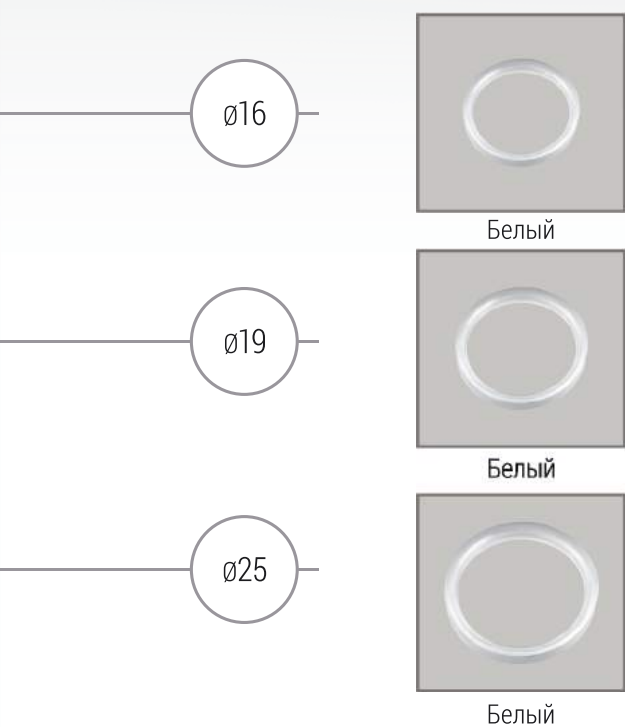

Прозрачный

Крючок шторный регулируемый (50, 69, 88 мм)

Единица изм. - уп. 100 шт., 1000 шт.

Пластиковые вставки для круглых колец

Единица изм. - уп. 100 шт., уп. 2000 шт.

Единица изм. - уп. 100 шт., уп. 1000 шт.