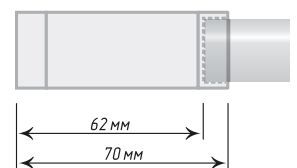

Нерж. Сталь/
Хром Мат

Единица изм. - пара

Линия

Жемчужина

Шарик

∅16

∅16

∅16