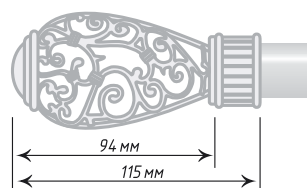

Единица изм. - пара

Ø16

Ø25

Ø25