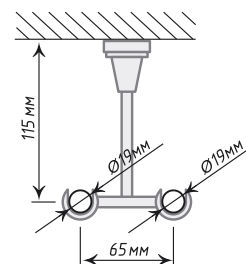

Единица изм. - шт.

Кронштейн «Потолочный открытый II»

ø19

Антик

 Нерж.
Сталь

 Хром
Мат

Патина

Кронштейн «Потолочный открытый II»