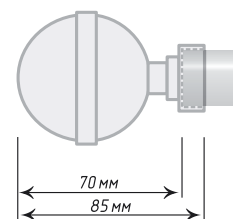

Единица изм. - пара

∅25

Антик

Хром
Мат

Нерж.
Сталь

∅25

Антик

Хром
Мат

Нерж.
Сталь