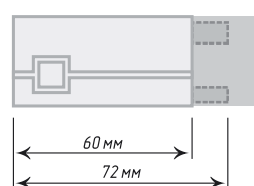

Никель/
Черный Мат

13x31

Черный
Мат

Никель

Единица изм. - пара

Скин-Браун

Заглушка Лайн

13×31