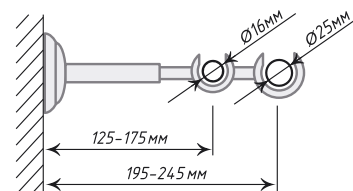

Единица изм. - шт.

Кронштейн «Телескоп I»

Кронштейн «Телескоп II»