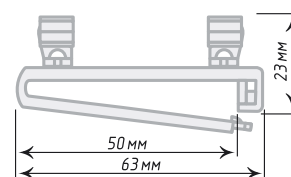

Крючок французский

Единица изм. - уп. 100 шт., 1000 шт.

Крючок французский усиленный

Единица изм. - уп. 100 шт., 1000 шт.

Крючок х-образный двойной, для дорожки 5-6 мм

Единица изм. - уп. 30 шт., уп. 100 шт.

Плечики для шторных петель, х-образные, для дорожки 5-6 мм

Единица изм. - уп. 30 шт., уп. 100 шт.