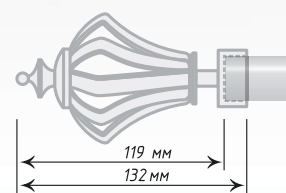

∅25

Антик

Хром
Мат

∅25

Антик

Хром
Мат

Единица изм. - пара

<p>Ø16</p>         <p>65 мм 80 мм</p>	<p>Антик</p> <p>Хром Мат</p> <p>Золото</p> <p>Хром</p> <p>Черное Золото</p> <p>Черный Мат</p> <p>Белое Золото</p>
<p>Ø19</p>     <p>60 мм 72 мм</p>	<p>Антик</p> <p>Хром Мат</p> <p>Пatina</p>
<p>Ø25</p>     <p>87 мм 100 мм</p>	<p>Антик</p> <p>Хром Мат</p> <p>Золото</p>
<p>Ø25</p>      <p>75 мм 90 мм</p>	<p>Антик</p> <p>Хром Мат</p> <p>Золото</p> <p>Нерж. Сталь</p>