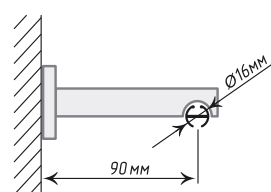

Единица изм. - шт.

Кронштейн «Прости I, 90 мм»

Ø16

Антик

Хром

Хром
Мат

Золото
Мат

Черный
Мат

Нерж.
Сталь

Кронштейн «Прости II»

Ø16

Антик

Нерж.
Сталь

Хром
Мат

Хром

Черный
Мат