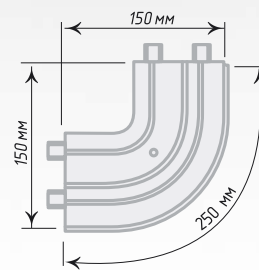

Поворот наружный

Единица изм. - шт.

Белый