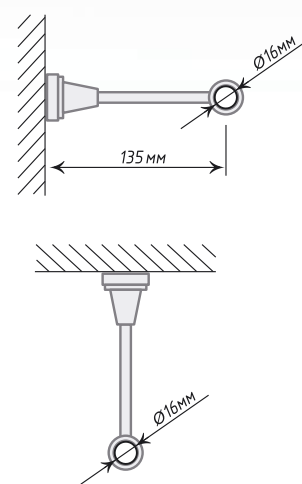

Кронштейн «Потолочный закрытый I»

∅16

Антик

Хром

Хром
Мат

Золото

Нерж.
Сталь