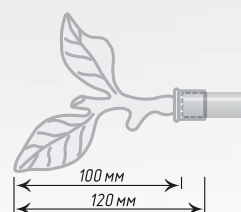

Ø16

Антик

Хром
Мат

Медь

Ø19

Антик

Хром
Мат

Нерж.
Сталь