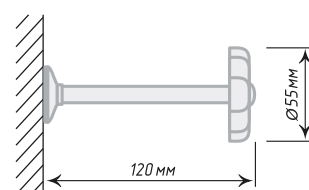

Держатели «Цветок»
с крепежом

Золото