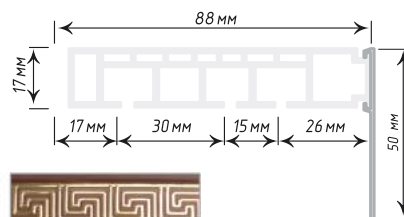

Декоративная планка «Амулет»

Единица изм. - пог. м., Ширина, мм - 70, Длина бухты, м - 50

Декоративная планка «Греция»

Единица изм. - пог. м., Ширина, мм - 50, Длина бухты, м - 50