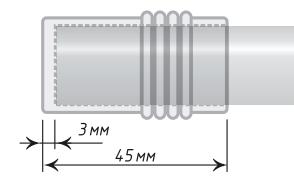

Ø19

Антик

Хром
Мат

Пatina

Нерж.
Сталь

Единица изм. - пара

Валео

Квадро