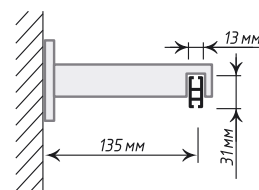

Кронштейн «Лайн I»

13x31

Черный
Мат

Никель