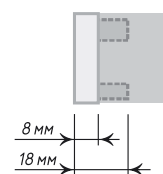

Никель

13×31

Черный
Мат

Никель

Трубы и профили
для декоративных карнизов

Единица изм.- шт.

Трубы гладкие

 Трубы длиной 280, 320, 360, 400 см - составные по центру.
 Длина: 140, 160, 180, 200, 240, 300 см.