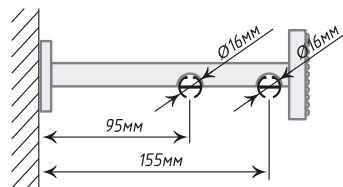

ø25/16

Антик

 Хром
Мат

Золото

 Нерж.
Сталь

Единица изм. - шт.

Кронштейн «Страз I»

∅16