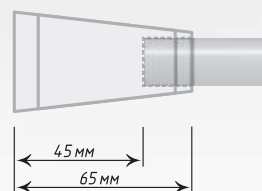

Единица изм. - пара

Севилла

Флора

Ø16

Антик

Хром
Мат

Нерж.
Сталь

Ø19