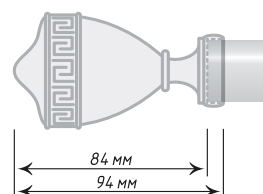

Единица изм. - пара

∅25

Антик

Хром
Мат

Нерж.
Сталь

∅25

Антик

Хром
Мат

Нерж.
Сталь