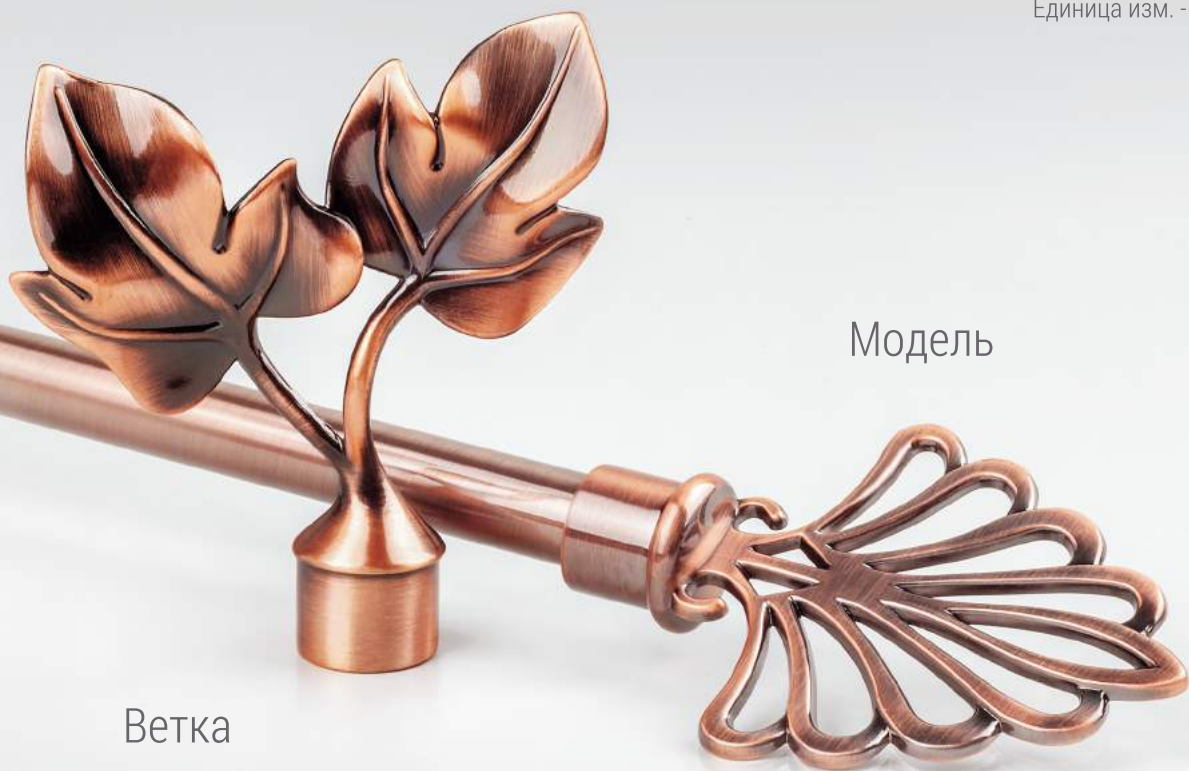

Единица изм. - пара

Ветка

Модель

ø16

Антик

Хром
Мат

Медь

ø16