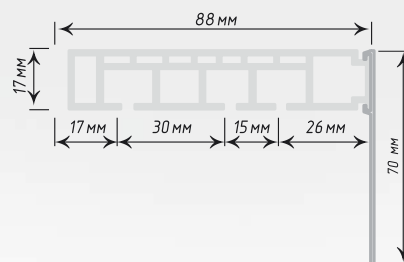

Декоративная планка «Амулет»

Единица изм. - пог. м., Ширина, мм - 70, Длина бухты, м - 50

Декоративная планка «Греция»

Единица изм. - пог. м., Ширина, мм - 50, Длина бухты, м - 50