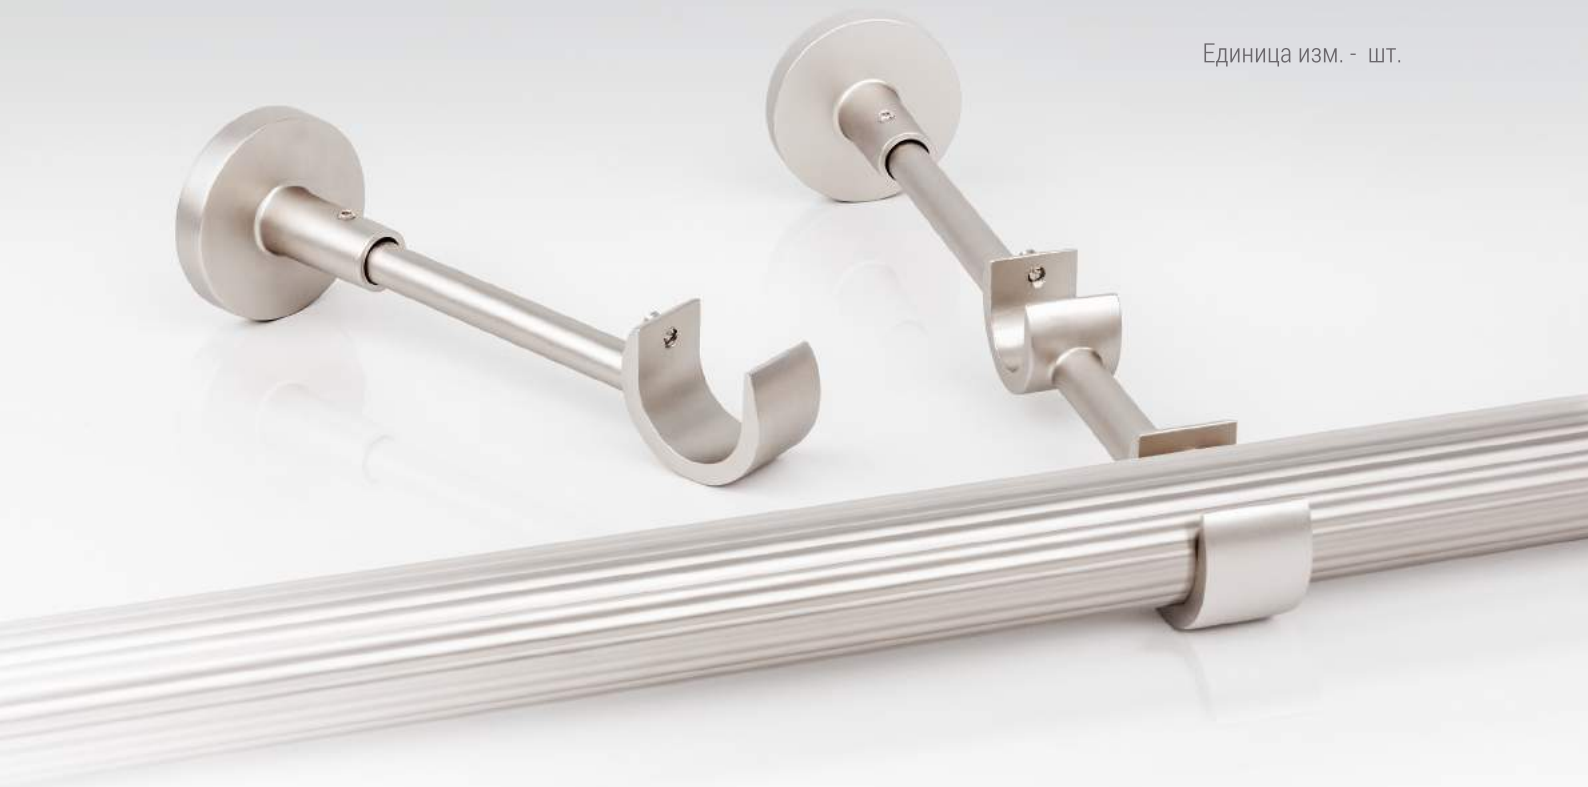

Единица изм. - шт.

Кронштейн «Модерн I»

Ø25

Антик

Хром
Мат

Нерж.
Сталь