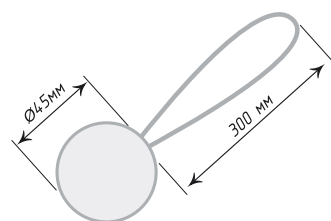

Никель/
Хром Мат

Золото/
Хром Мат

Хром/
Хром Мат

Золото/
Золото Мат

Клипса магнитная «Византия» с тросом 60 см

Единица изм. - шт.

Белое
Золото

Клипсы магнитные «Рондо»
на металлическом тросе