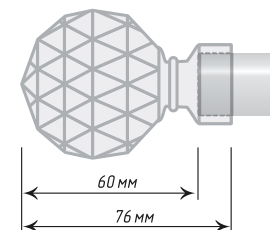

Ø25

Антик

Хром
Мат

Золото

Нерж.
Сталь