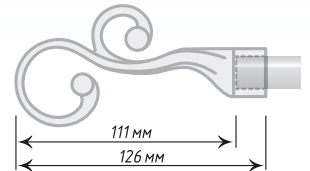

Единица изм. - пара

∅16

Антик

Хром
Мат

∅16

Антик

Хром
Мат

Золото

Хром

∅16

Антик

Хром
Мат

Золото

Хром