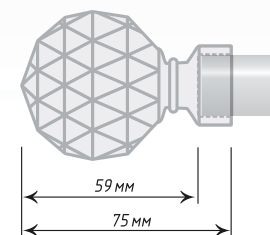

Ø19

Антик

Хром
Мат

Нерж.
Сталь

Белый
Глянец