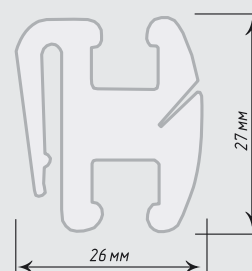

15 г	Количество в бобине - 200 м. п.
25 г	Количество в бобине - 100 м. п.
35 г	Количество в бобине - 100 м. п.
50 г	Количество в бобине - 100 м. п.
70 г	Количество в бобине - 50 м. п.
85 г	Количество в бобине - 50 м. п.
100 г	Количество в бобине - 50 м. п.
150 г	Количество в бобине - 50 м. п.