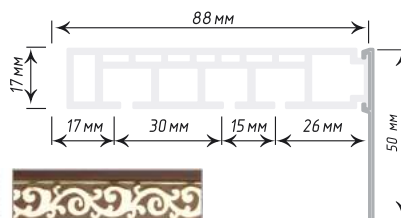

Белый Глянec

Серебро

Светлый Дуб

Корень Ореха

Венге