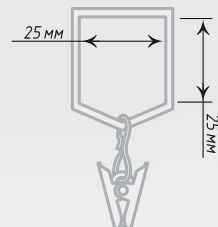

Кольцо «Квадро» с зажимом

Единица изм.- уп. 10 шт.

20×20

Антик

Хром
Мат

Нерж.
Сталь

Кольцо «Квадро» с пластиком и зажимом

Единица изм.- уп. 10 шт.