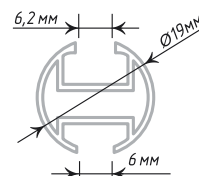

Единица изм. - шт.

Профиль «Ницца»

Используется с крючком х-образным

Трубы длиной 320, 400 см - составные по центру.

Длина: 160, 200, 240, 300 см

Профиль «Лион»

Используется с крючком х-образным

Трубы длиной 320, 360, 400 см - составные по центру.

Длина: 160, 180, 200, 240, 300 см