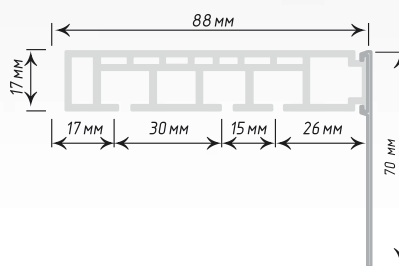

Корень Ореха

Венге

Декоративная планка «Галант»

Единица изм. - пог. м., Ширина, мм - 50, 70, Длина бухты, м - 50

Антик/Золото Мат

Белый,
50 мм

Белый Глянec
50 мм

Белый Глянec
70 мм