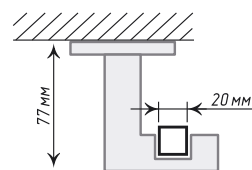

Единица изм. - шт.

Кронштейн «Потолочный Квадро I»

20×20

Антик

Хром
Мат

Нерж.
Сталь

Кронштейн «Потолочный Квадро II»

20×20

Антик

Хром
Мат

Нерж.
Сталь