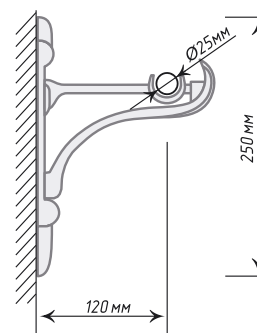

Единица изм. - шт.

Кронштейн «Барокко I»

∅25

Антик

 Хром
Мат

Кронштейн «Барокко II»

∅25/19

Антик