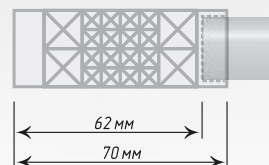

Единица изм. - пара

20x20

20x20

20x20