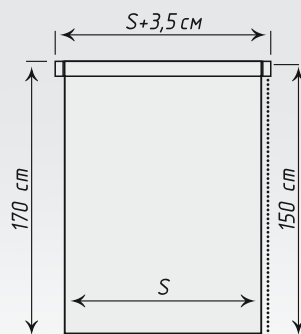

 Квадро/
Бисквит

Доступные размеры:

60 x 170 см	140 x 170 см
80 x 170 см	160 x 170 см
100 x 170 см	180 x 170 см
120 x 170 см	

 PES
полиэстер

 Светонепро-
ницаемость 30%

 Высота цепочки
150 см

 Плотность
ткани