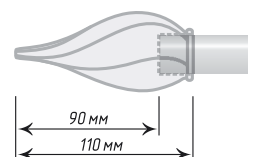

Хром
Мат

∅25

Антик

Хром
Мат

Нерж.
Сталь

Единица изм. - пара

Заглушка

Ø16