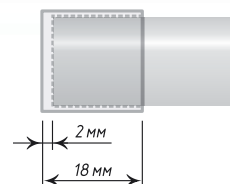

∅19

Антик

Хром
Мат

Нерж.
Сталь