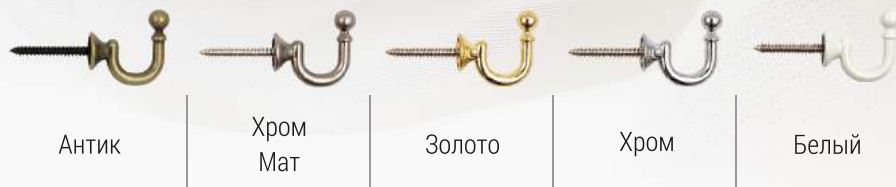

Крючок винтовой, 35 мм
с крепежом