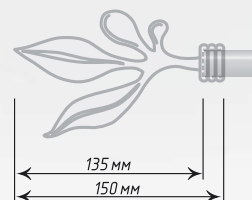

Хром
Мат

Нерж.
Сталь

Единица изм. - пара

Баваро

∅16

Антик

Хром
Мат

∅19