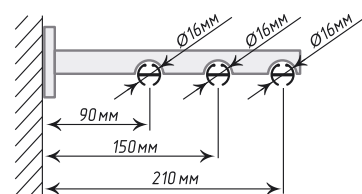

Кронштейн «Прости III»

Ø16

Антик

Хром
Мат

Медь

Хром

Нерж.
Сталь