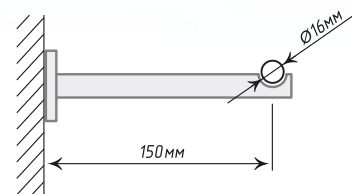

Единица изм. - шт.

Кронштейн «Прости I, 150 мм»

Ø16

Антик

Хром
Мат

Черный
Мат

Хром

Нерж.
Сталь

Кронштейн «Прости III»

Ø16

Антик

Хром
Мат

Медь

Хром

Нерж.
Сталь