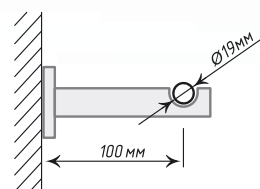

Единица изм. - шт.

Кронштейн «Кубус I»

Кронштейн «Кубус II»