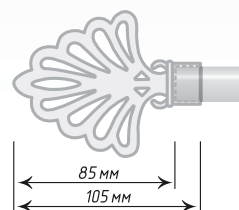

Единица изм. - пара

ø16

ø16

Черный
Мат