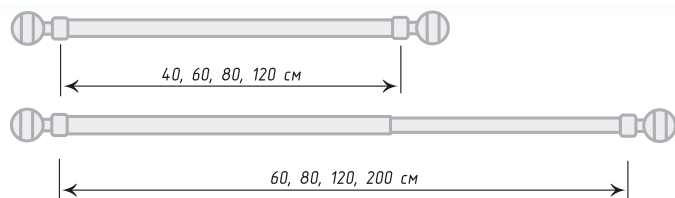

Карнизы «Паола» поставляются разной длины и имеют телескопическую трубу для регулировки размера:

- от 40 до 60 см;
- от 60 до 80 см;
- от 80 до 120 см;
- от 120 до 200 см.

Карниз укомплектован двумя кронштейнами с крепежом с выносом от стены 25 мм.

В комплект не входят кольца и крючки.

Ø8/10

Единица изм. - шт.