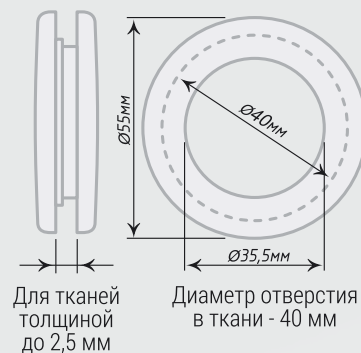

Люверсы «Стандарт», $\varnothing 35,5$ мм круглые пластиковые

Единица изм. - уп. 10 шт.