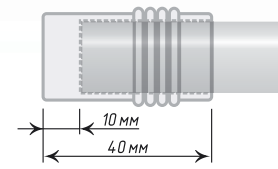

Ø19

Антик

Хром
Мат

Пatina

Нерж.
Сталь

Единица изм. - пара

Валео

Квадро