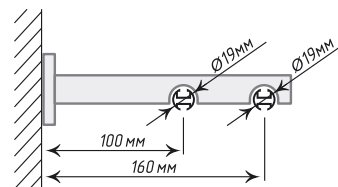

Единица изм. - шт.

Кронштейн «Кубус I»

Кронштейн «Кубус II»