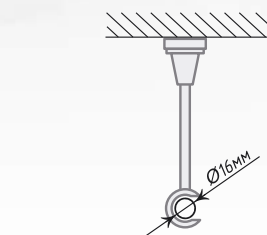

Черное
Золото

Хром
Мат

Медь

Золото

Нерж.
Сталь

Белое
Золото

Кронштейн «Открытый II»

Ø16