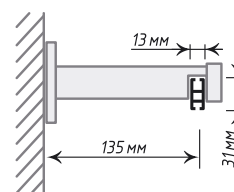

Единица изм. - шт.

Наконечник
для кронштейна
«Скин-Браун»

Кронштейн «Скин-Браун I»

13x31

Черный
Мат

Никель

Кронштейн «Скин-Браун II»

13x31

Черный
Мат

Никель