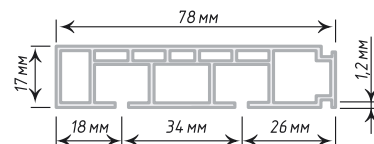

Карниз потолочный пластиковый CM III (трехрядный)

Единица изм.- шт.
Длина, см:
150, 175, 200, 250, 280, 300, 320, 350, 400