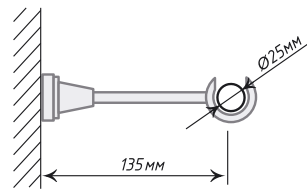

Белое
Золото

Единица изм. - шт.

Кронштейн «Открытый I»

Ø25

Антик

Золото

Хром
Мат

Нерж.
Сталь