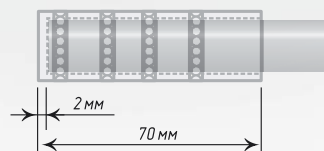

Единица изм. - пара

∅16

∅25

∅25