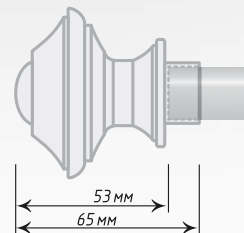

Единица изм. - пара

∅19

∅25

∅25