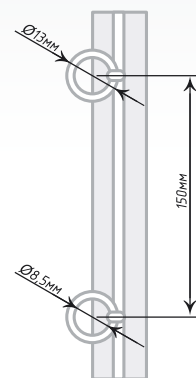

Кол-во м.п. в бобине	Цвет	Ширина	Раппорт	Кэфф. сборки	Кол-во кордов	Материал
200	Белый	15 мм	50 мм	1:2	2	100% полиэстр