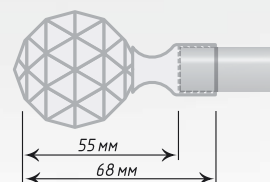

Единица изм. - пара

Морано

Ø16

Антик

Хром
Мат

Золото

Хром

Нерж.
Сталь

Ø19

Антик

Хром
Мат

Нерж.
Сталь

Белый
Глянец

Ø25

Антик

Хром
Мат

Золото

Нерж.
Сталь