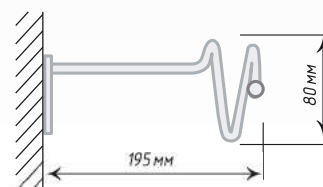

Спираль драпировочная большая с крепежом