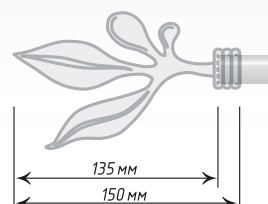

Единица изм. - пара

∅16

∅19

∅25