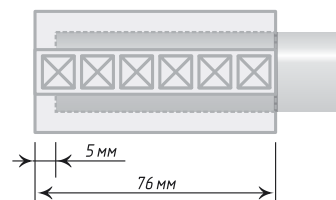

Антик

Хром
Мат

Ø25

Антик

Хром
Мат

Единица изм. - пара

Ø16

Антик