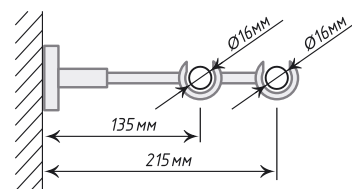

Кронштейн «Модерн II»

Ø16

Антик

Нерж.
Сталь

Черный
Мат

Черное
Золото