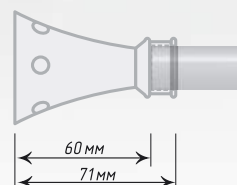

Единица изм. - пара

Ø19

Ø19

Ø25