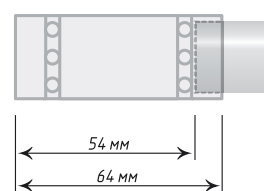

Антик

Хром
Мат

Нерж.
Сталь

Единица изм. - пара

Кристалл

∅16

Антик

Хром
Мат