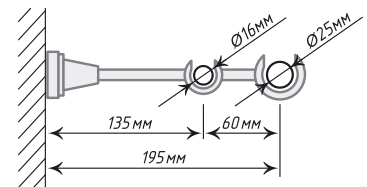

Кронштейн «Открытый II»

Ø25/16

Антик

Золото

Хром
Мат

Нерж.
Сталь

Кронштейн «Открытый II»

Ø25/19