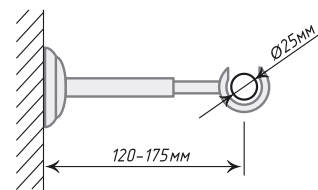

Единица изм. - шт.

Кронштейн «Телескоп I»

Кронштейн «Телескоп II»