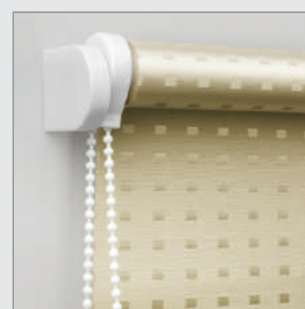

Доступные размеры:

60 x 170 см	140 x 170 см
80 x 170 см	160 x 170 см
100 x 170 см	180 x 170 см
120 x 170 см	

PES
полиэстер

Светонепро-
ницаемость 30%

Высота цепочки
150 см

Плотность
ткани