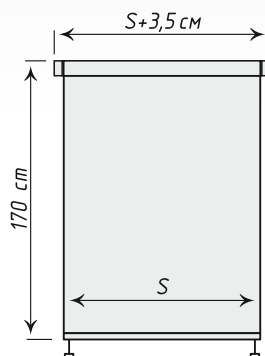

PES
полиэстер

Светонепро-
ницаемость 30%

Плотность
ткани 200
г/м²

Высота цепочки
125 см

Не требуется
сверление

Быстрая
установка

Система
антиветер