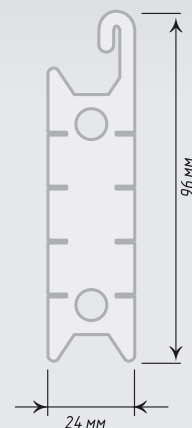

15 г	Количество в бобине - 200 м. п.
25 г	Количество в бобине - 100 м. п.
35 г	Количество в бобине - 100 м. п.
50 г	Количество в бобине - 100 м. п.
70 г	Количество в бобине - 50 м. п.
85 г	Количество в бобине - 50 м. п.
100 г	Количество в бобине - 50 м. п.
150 г	Количество в бобине - 50 м. п.