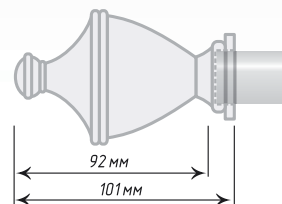

Единица изм. - пара

∅19

Хром
Мат

∅25

Хром
Мат

Золото

∅25

Антик

Хром
Мат

Золото

Нерж.
Сталь