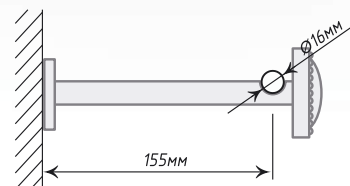

Единица изм. - шт.

Кронштейн «Кристалл I»

Ø16

Антик

Хром
Мат

Кронштейн «Кристалл II»

Ø16

Антик

Хром
Мат