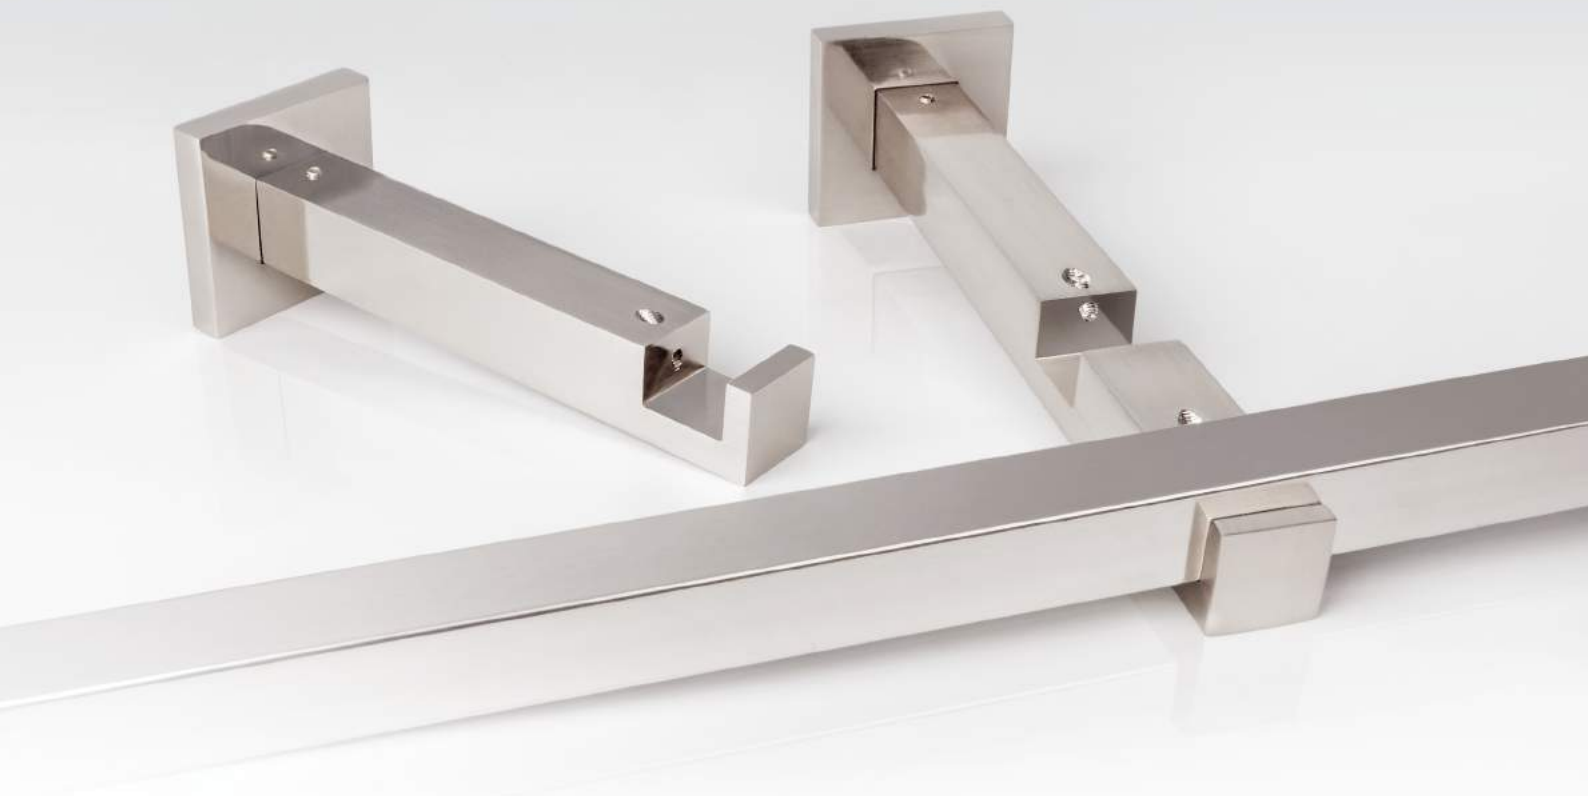

Ø16

Антик

Хром
Мат

Кронштейн «Кристалл II»

Ø16

Антик

Хром
Мат

Единица изм. - шт.