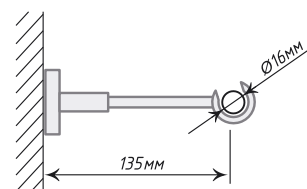

Кронштейн «Кардера I»

Ø16

Антик

Хром
Мат

Черный
Мат

Черное
Золото

Нерж.
Сталь

Хром