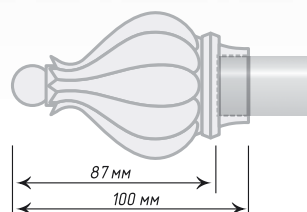

Единица изм. - пара

Ø16

Ø25

Ø25