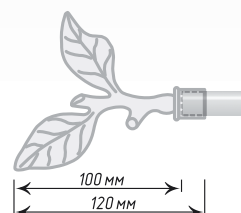

Ø16

Антик

Хром
Мат

Медь

Ø19

Антик

Хром
Мат

Нерж.
Сталь