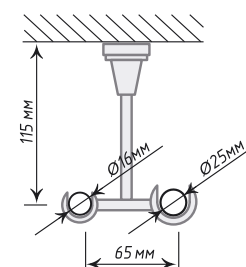

Единица изм. - шт.

Кронштейн «Потолочный открытый II»

ø19

Антик

Нерж.
Сталь

Хром
Мат

Патина

Кронштейн «Потолочный открытый II»

ø25/16

Антик

Хром
Мат

Золото

Нерж.
Сталь