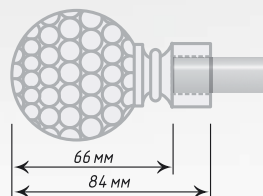

Единица изм. - пара

Ø16

Ø19

Ø25