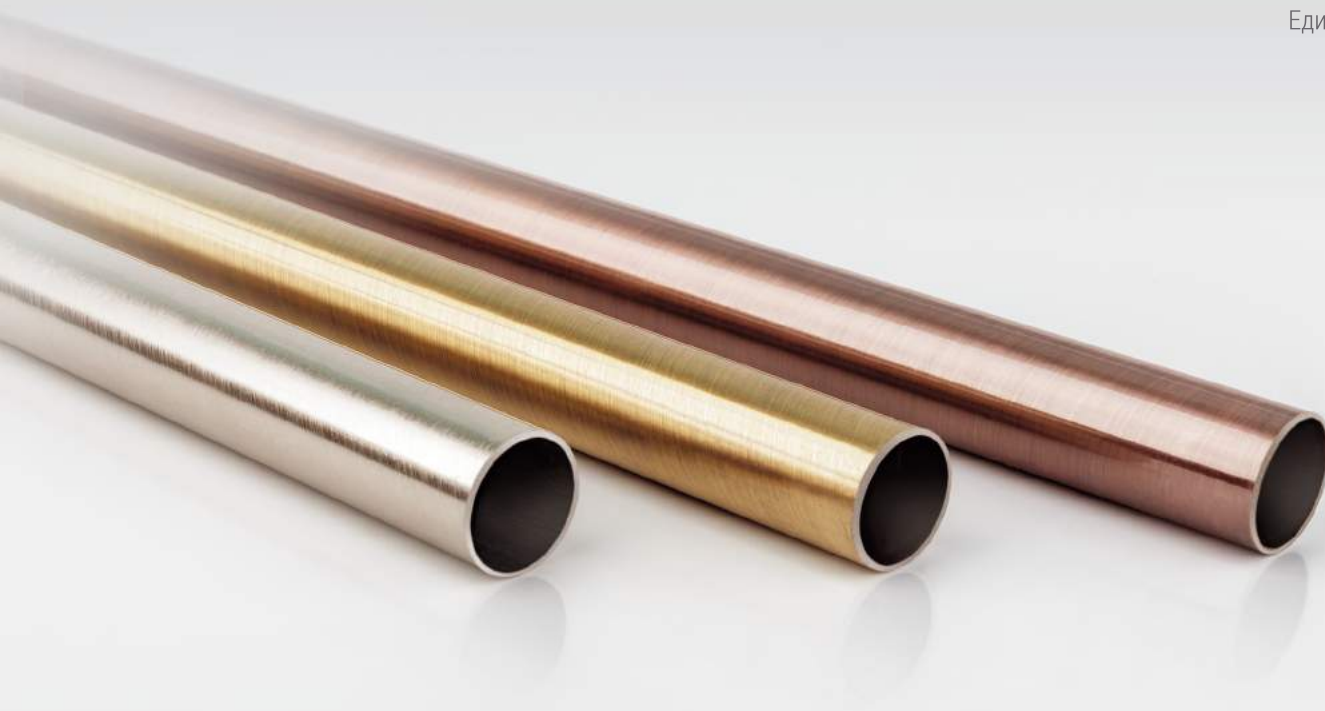

Никель

13×31

Черный
Мат

Никель

Трубы и профили
для декоративных карнизов

Единица изм.- шт.

Трубы гладкие

 Трубы длиной 280, 320, 360, 400 см - составные по центру.
 Длина: 140, 160, 180, 200, 240, 300 см.