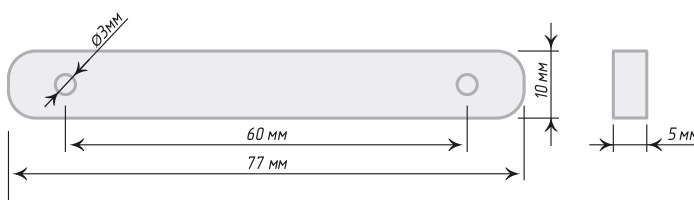

 25 г
Белый

 50 г
Белый

Кнопка монтажная

Единица изм. - шт.

Прозрачный

«МИНИ»
Декоративные карнизы

Карнизы «Конус» поставляются разной длины и имеют телескопическую трубу для регулировки размера:

- от 40 до 60 см;
- от 60 до 80 см;
- от 80 до 120 см;
- от 120 до 200 см.