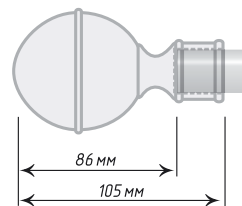

Единица изм. - пара

Фаберже

Ø16

Антик

Хром
Мат

Золото

Ø19

Антик

Хром
Мат

Ø25

Антик

Золото