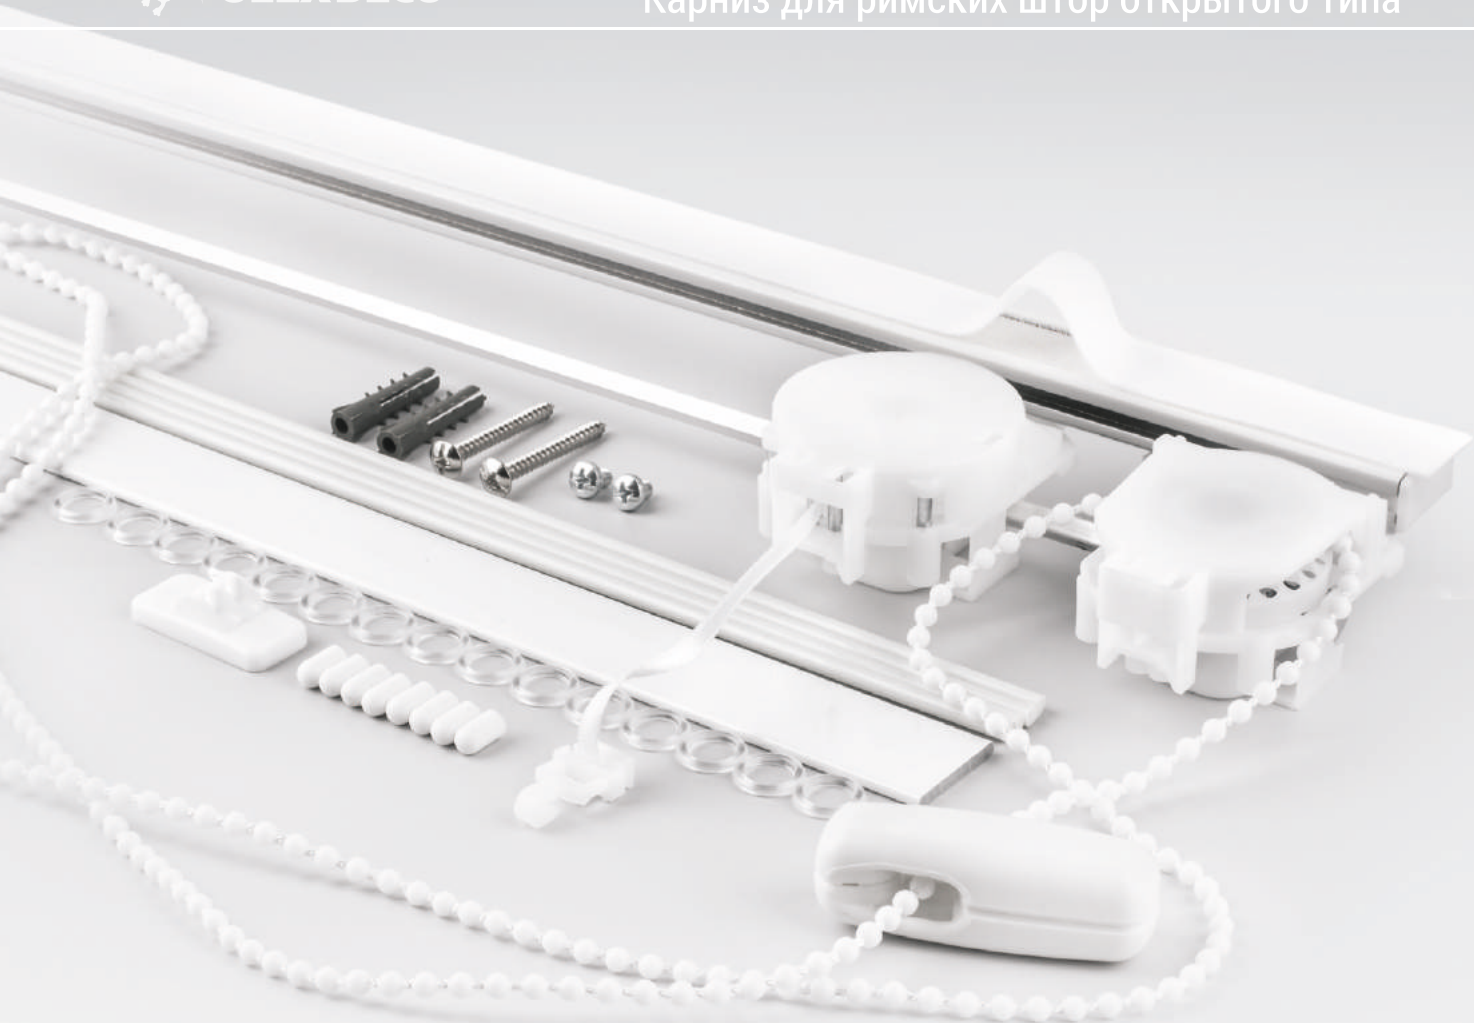

 Быстрая
установка

 Система
антиветер

Доступные размеры:

37 x 160 см	64 x 160 см
39 x 160 см	75 x 160 см
45 x 160 см	83 x 160 см
58 x 160 см	98 x 160 см

Коллекция «Стандарт»

Рулонные шторы

 Квадро/
Жемчуг

 Квадро/
Шампань

 Квадро/
Бисквит

Доступные размеры:

60 x 170 см	140 x 170 см
80 x 170 см	160 x 170 см
100 x 170 см	180 x 170 см
120 x 170 см	

 PES
полиэстер

 Светонепро-
ницаемость 30%

 Высота цепочки
150 см

 Плотность
ткани

Материал: Алюминий
Упаковка: Прозрачный PVC бокс

Ширина:
600-2700 мм с шагом 100 мм

Карниз для римских штор закрытого типа «Мадрид»

Карниз для римских штор - это цепочно-кордовый механизм закрытого типа. Подъемный механизм закрытого карниза для римских штор и блок управления карнизом объединены в гармоничную систему специальным профилем. При этом подъемные блоки и элемент управления находятся в самом профиле. Преимущества данной системы позволяют использовать карниз с тканями любой прозрачности.

Выдерживает вес шторы до 8 кг
Максимальная длина корда в каретках - 3 м

В комплект входят:

- вставка фиброгласовая 4 мм - 4 шт.
- дюбель - 2 шт.
- заглушка для вставки 4 мм - 8 шт.
- заглушка для утяжелителя 25x3 мм - 2 шт.
- каретка «Мадрид» в сборе 250 см - 3 шт. на 1 м.п.
- клипса потолочная «Мадрид» - 2 шт.
- кольцо римское - 12 шт. на 1 м.п.
- кольцо конечное - 3 шт. на 1 м.п.
- лента ответная велюровая 20 мм - 1,03 м на 1 м.п.
- отвес мини - 1 шт.
- отвес шторы 25x3 мм - 1 м на 1 м.п.
- поворотный стержень 4-х гранный (1 м на 1 м.п.)
- привод вращения «Мадрид» - 1 шт.
- профиль «Мадрид» - 1 м на 1 м.п.
- саморез 4x35 мм - 2 шт.
- торцевая заглушка «Мадрид» - 1 шт.
- цепочка закольцованная 300 см - 1 шт