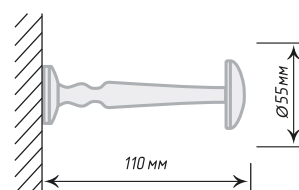

Антик

Золото

Хром

Пatina