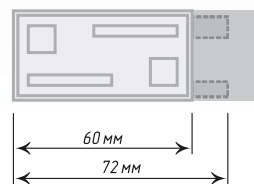

Никель/
Черный Мат

13x31

Черный
Мат

Никель

Единица изм. - пара

Скин-Браун

Заглушка Лайн

13×31