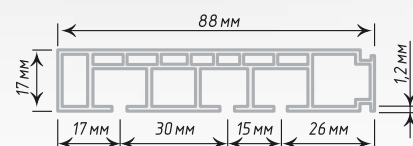

Карниз потолочный пластиковый CM II (двухрядный)

Единица изм.- шт.
Длина, см:
150, 175, 200, 250, 280, 300, 320, 350, 400