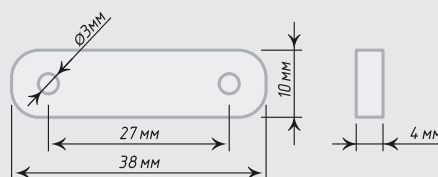

 25 г
Белый

 50 г
Белый

Кнопка монтажная

Единица изм. - шт.

Прозрачный

«МИНИ»
Декоративные карнизы

Карнизы «Конус» поставляются разной длины и имеют телескопическую трубу для регулировки размера:

- от 40 до 60 см;
- от 60 до 80 см;
- от 80 до 120 см;
- от 120 до 200 см.