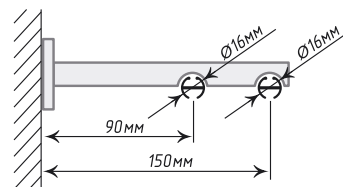

Кронштейн «Прости II»

Ø16

Антик

Нерж.
Сталь

Хром
Мат

Хром

Черный
Мат