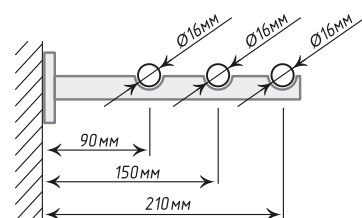

Кронштейн «Прости III»

Ø16

Антик

Хром
Мат

Медь

Хром

Нерж.
Сталь