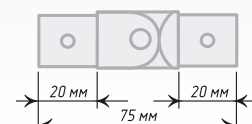

Соединительный элемент эркерный

Единица изм.- шт.

Ø16

Антик

Хром

Хром
Мат

Золото

Белое
Золото

Нерж.
Сталь

Медь

Черное
Золото

Черный
Мат

Ø19

Антик

Хром
Мат

Нерж.
Сталь

Белый
Глянец

Пatina

20x20

Антик

Хром
Мат

Нерж.
Сталь

Ø25

Антик

Хром
Мат

Нерж.
Сталь

Золото