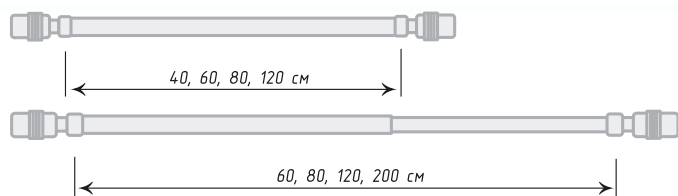

Карнизы «Цилиндр» поставляются разной длины и имеют телескопическую трубу для регулировки размера:

- от 40 до 60 см;
- от 60 до 80 см;
- от 80 до 120 см;
- от 120 до 200 см.

Карниз укомплектован двумя кронштейнами с крепежом с выносом от стены 25 мм.

В комплект не входят кольца и крючки.

Ø8/10

Антик

Хром Мат

Единица изм. - шт.