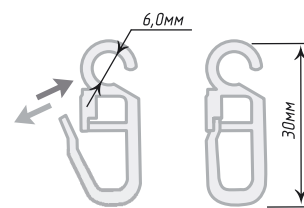

Крючок шторный «Граль», 4 мм

Единица изм. - уп. 30 шт., уп. 100 шт.

Белый

Крючок шторный «Граль», 5 мм

Единица изм. - уп. 30 шт., уп. 100 шт.

Белый

Крючок х-образный,
для дорожки 5-6 мм

Единица изм. - уп. 30 шт., уп. 100 шт.

Белый

Крючок шторный для кольца
«Квадро/Мини»

Единица изм. - уп. 30 шт., уп. 100 шт.

Белый

Крючок шторный «Граль», 6 мм

Единица изм. - уп. 30 шт., уп. 100 шт.

Белый