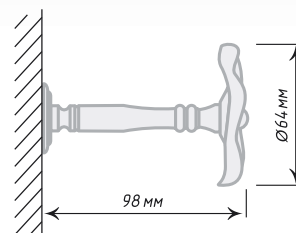

Держатель «Мальва»
с крепежом

Антик

Золото

Крючки поставляются
в комплекте