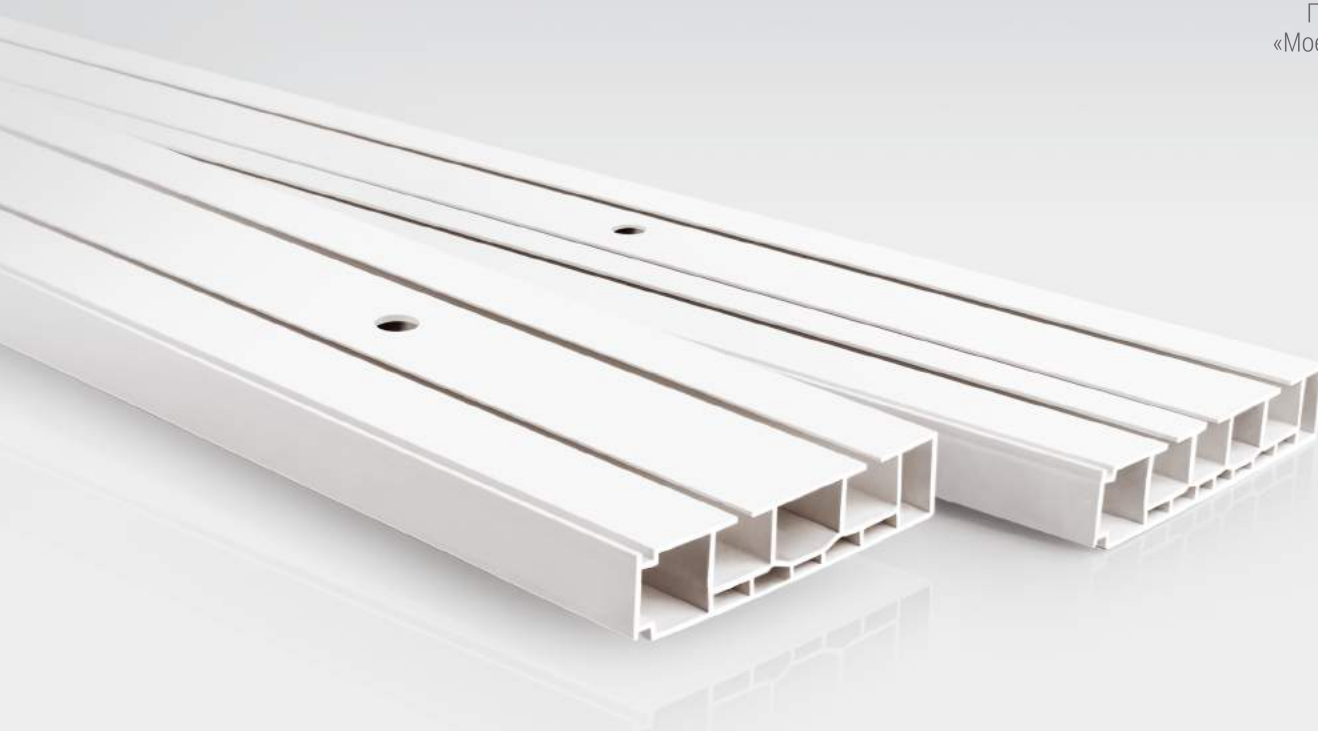

Хром Мат

Единица изм.- 10 шт.

Крючок
«Квадро/Мини»

Ø8/10

Белый

Единица изм. - 100 шт.

Карнизы
ПОТОЛОЧНЫЕ ПЛАСТИКОВЫЕ

Производитель:
«Moeller» Германия