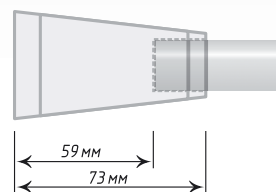

Ø19

Антик

Хром
Мат

Патина

Нерж.
Сталь