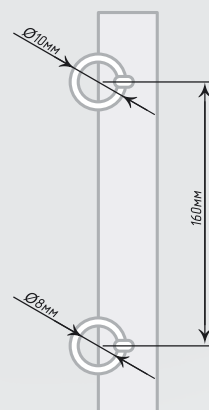

Лента шторная с кольцом, 1023/16/tr

Кол-во м.п. в бобине	Цвет	Ширина	Материал
100	Прозрачный	16 мм	100% полиэстер