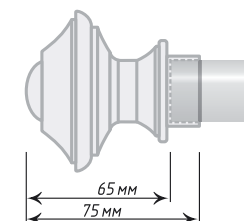

Единица изм. - пара

∅19

∅25

∅25