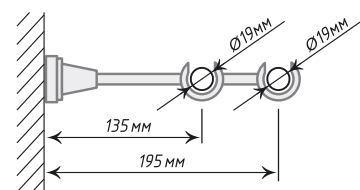

Кронштейн «Открытый II»

Ø19

Антик

Хром
Мат

Пatina

Черный
Мат

Черный
Никель

Нерж.
Сталь

Белый
Глянec