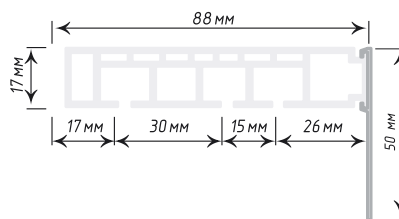

Корень Ореха

Венге

Декоративная планка «Галант»

Единица изм. - пог. м., Ширина, мм - 50, 70, Длина бухты, м - 50

Антик/Золото Мат

Белый,
50 мм

Белый Глянec
50 мм

Белый Глянec
70 мм