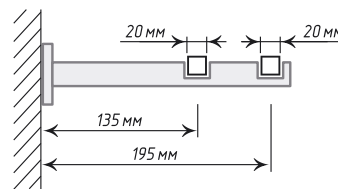

Кронштейн «Квадро II»

20x20

Антик

Хром
Мат

Нерж.
Сталь