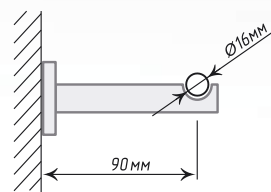

Единица изм. - шт.

Кронштейн «Прости I, 90 мм»

Ø16

Антик

Хром

Хром
Мат

Золото
Мат

Черный
Мат

Нерж.
Сталь

Кронштейн «Прости II»

Ø16

Антик

Нерж.
Сталь

Хром
Мат

Хром

Черный
Мат