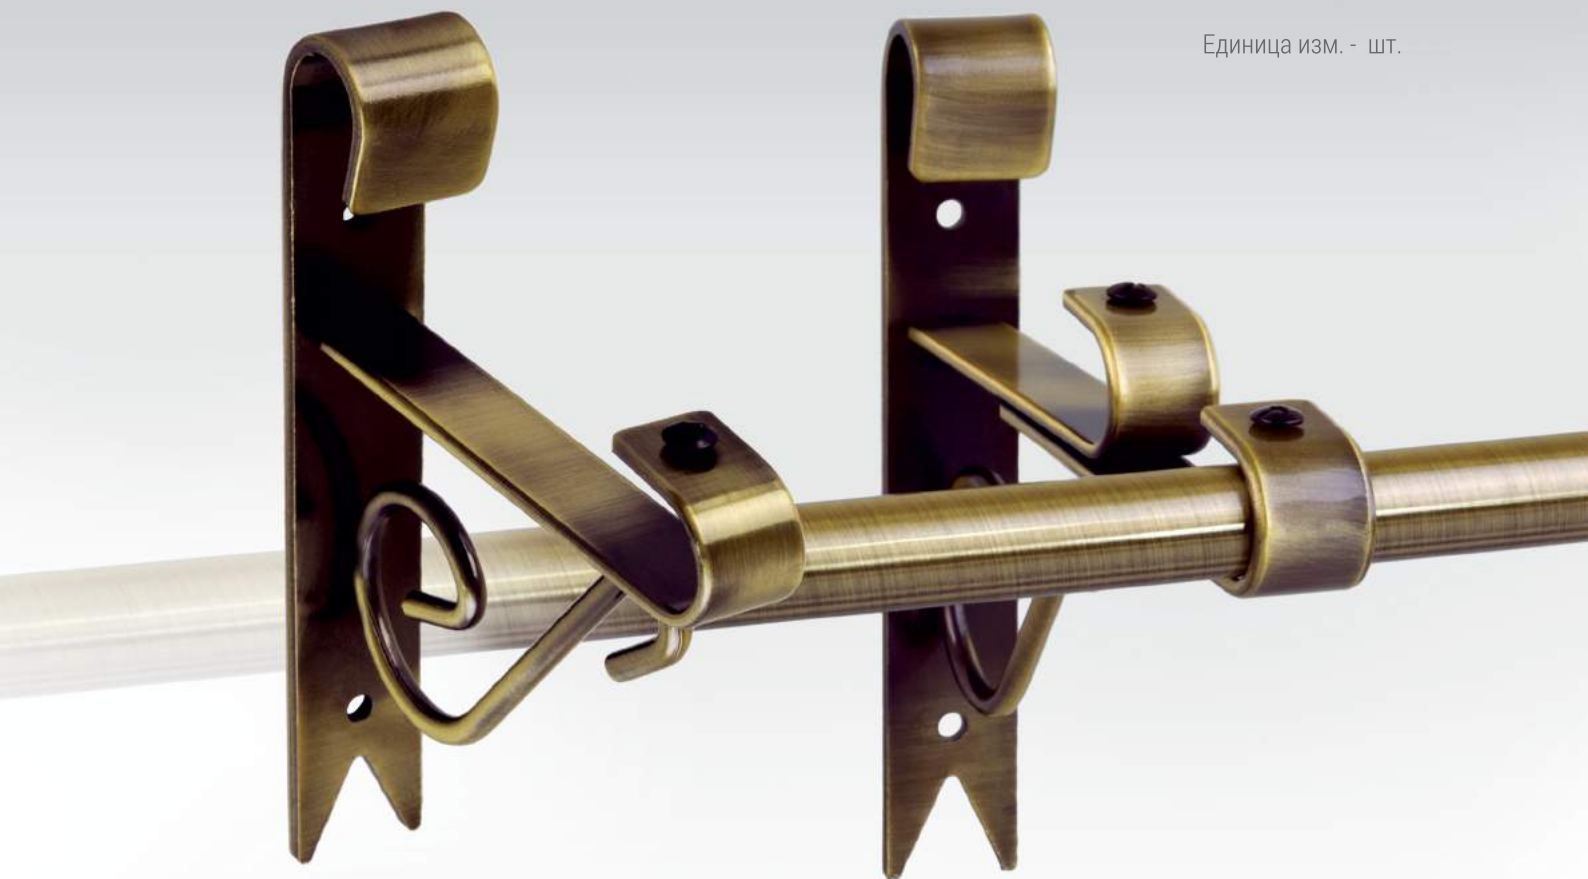

Антик

Хром
Мат

Медь

Хром

Нерж.
Сталь

Единица изм. - шт.

Кронштейн «Винтаж I»

Ø16