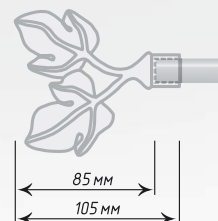

Единица изм. - пара

Ветка

Модель

ø16

Антик

Хром
Мат

Медь

ø16