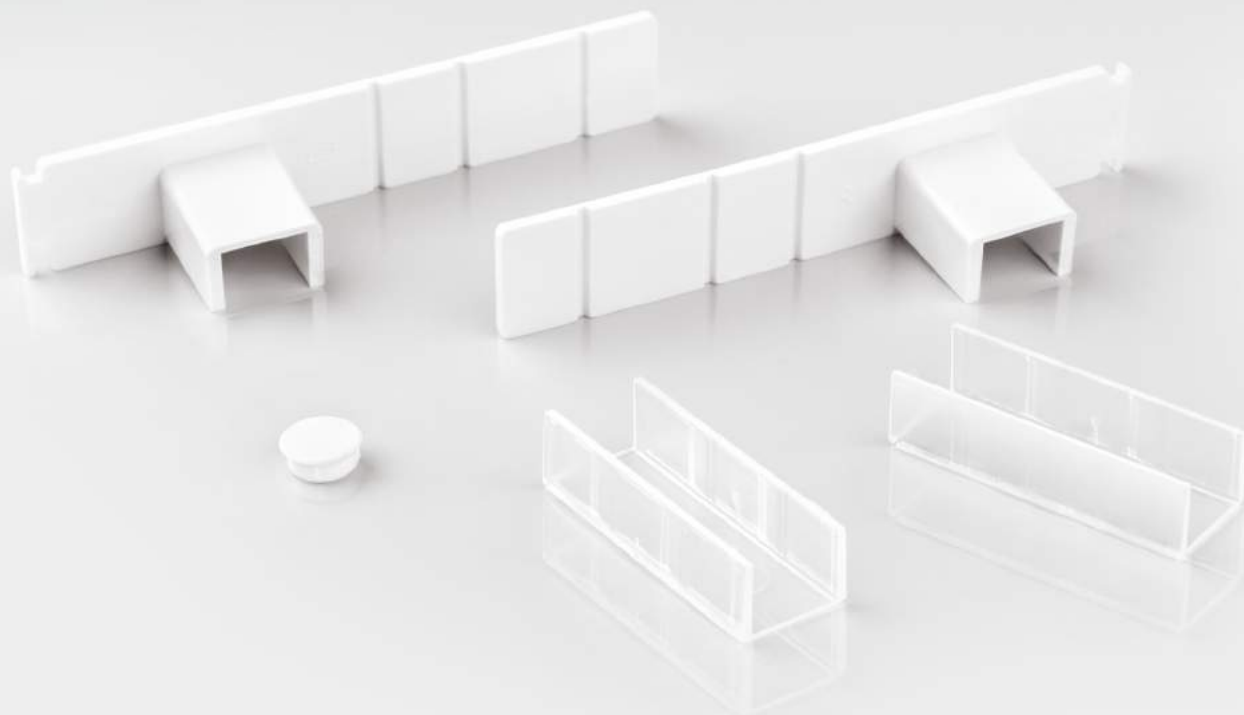

Производитель:
«Moeller» Германия,
Россия

Заглушка торцевая левая и правая

Единица изм. - пара

Белый

Соединительный элемент для карниза потолочного

Единица изм. - упак. 10 шт.

Прозрачный

Заглушка отверстия

Диаметр - 9 мм
Единица изм. - упак. 100 шт.

Белый