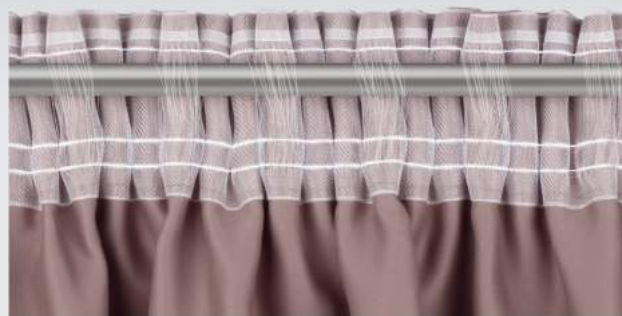

Лента шторная «Карандашная складка», С 910 М

Кол-во м.п. в бобине	Цвет	Ширина	Раппорт	Кэфф. сборки	Кол-во кордов	Кол-во карманов	Материал
50	Прозрачный	100 мм	75 мм	1:2	4	1	100% полиэстер