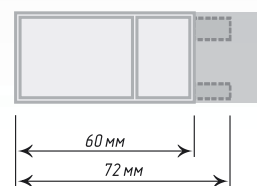

Единица изм. - пара

13×31

13×31