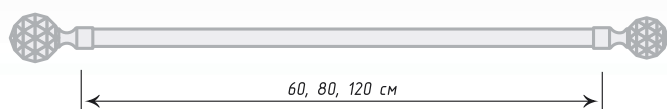

Антик

Хром Мат

Единица изм. - шт.