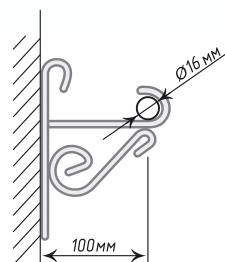

Единица изм. - шт.

Кронштейн «Винтаж I»

Ø16

Антик

Черное
Золото

Белое
Золото

Кронштейн «Винтаж II»

Ø16

Антик

Черное
Золото

Белое
Золото