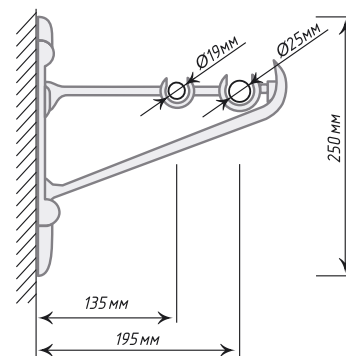

Кронштейн «Барокко II»

∅25/19

Антик

Хром
Мат