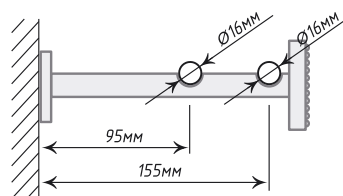

ø25/16

Антик

 Хром
Мат

Золото

 Нерж.
Сталь

Единица изм. - шт.

Кронштейн «Страз I»

∅16