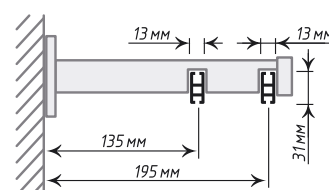

Никель

Кронштейн «Скин-Браун II»

13x31

 Черный
Мат

Никель

Единица изм. - шт.

Кронштейн «Боковой открытый»

∅16