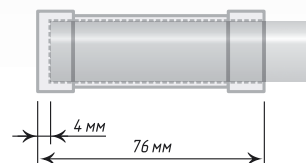

Единица изм. - пара

20x20

20x20

20x20