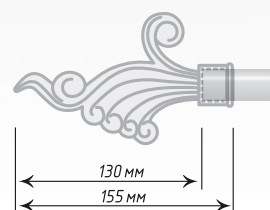

Единица изм. - пара

∅25

Антик

Хром
Мат

∅25

Антик

Хром
Мат