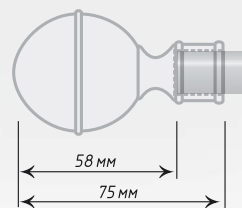

Единица изм. - пара

Фаберже

Ø16

Антик

Хром
Мат

Золото

Ø19

Антик

Хром
Мат

Ø25

Антик

Золото