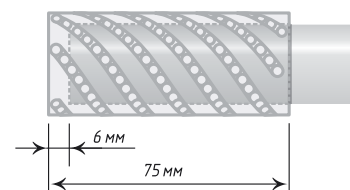

Хром
Мат

∅25

Антик

Хром
Мат

Нерж.
Сталь

Единица изм. - пара

Единица изм. - пара

Ø16