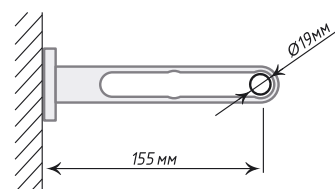

Кронштейн «Милан II»

Ø19

Хром
Мат

Нерж.
Сталь

Данный кронштейн можно использовать как однорядный, если необходим вынос карниза на 155 мм.