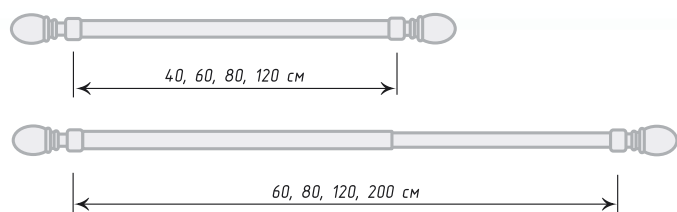

Карнизы «Беллуно» поставляются разной длины и имеют телескопическую трубу для регулировки размера:

- от 40 до 60 см;
- от 60 до 80 см;
- от 80 до 120 см;
- от 120 до 200 см.

Карниз укомплектован двумя кронштейнами с крепежом с выносом от стены 25 мм.

В комплект не входят кольца и крючки.

Ø8/10

Антик

Хром Мат

Единица изм. - шт.