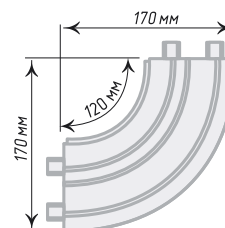

Производитель:
«Moeller» Германия,
Россия

Поворот наружный

Единица изм. - шт.

Белый

Поворот наружный

Единица изм. - шт.

Белый

Поворот внутренний

Единица изм. - шт.

Белый

Поворот внутренний

Единица изм. - шт.

Белый