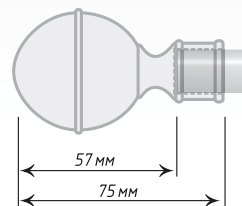

Единица изм. - пара

Фаберже

Ø16

Антик

Хром
Мат

Золото

Ø19

Антик

Хром
Мат

Ø25

Антик

Золото