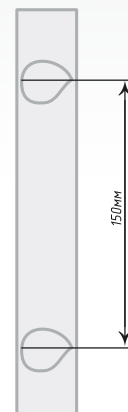

Кол-во м.п. в бобине	Цвет	Ширина	Материал
100	Прозрачный	16 мм	100% полиэстер

Лента шторная с петлей, 916/tr

Кол-во м.п. в бобине	Цвет	Ширина	Материал
100	Прозрачный	16 мм	100% полиэстер

Лента шторная «Карандашная складка», С 910 М