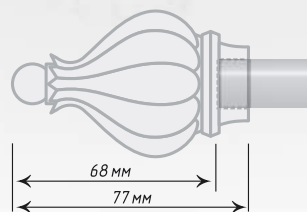

Единица изм. - пара

Ø16

Ø25

Ø25