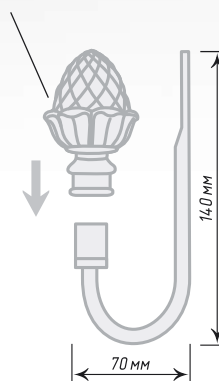

Держатель «Варио»
с крепежом

Для любых
наконечников
Ø16 мм