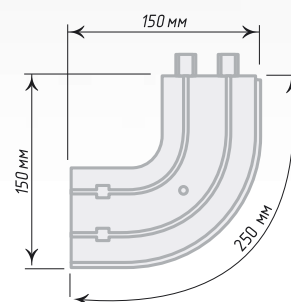

Производитель:
«Moeller» Германия,
Россия

Пара поворотов

Единица изм. - пара

Белый

Пара поворотов

Единица изм. - пара

Белый