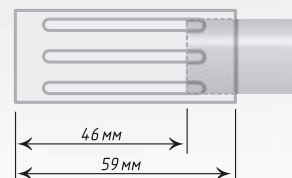

Единица изм. - пара

20x20

20x20

20x20