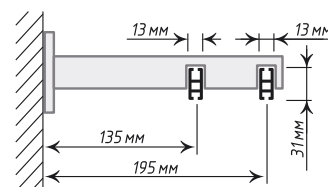

Кронштейн «Лайн II»

13x31

Черный
Мат

Никель