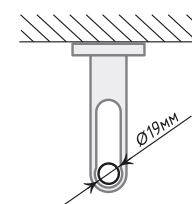

Единица изм. - шт.

Кронштейн «Милан I»

Ø19

Хром
Мат

Нерж.
Сталь

Кронштейн «Милан II»

Ø19

Хром
Мат