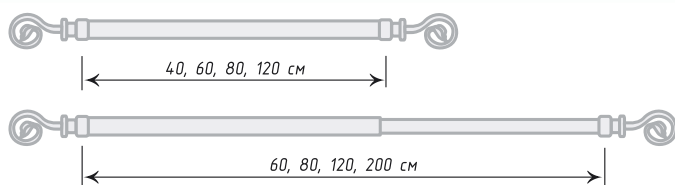

Карниз укомплектован двумя кронштейнами с крепежом с выносом от стены 25 мм.

В комплект не входят кольца и крючки.

Ø8/10