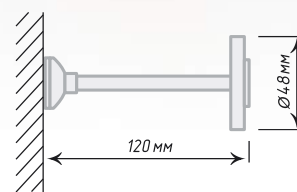

Единица изм. - шт.

Держатель «Трезано»
с крепежом