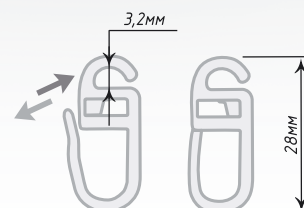

Крючок шторный «Граль», 4 мм

Единица изм. - уп. 30 шт., уп. 100 шт.

Белый

Крючок шторный «Граль», 5 мм

Единица изм. - уп. 30 шт., уп. 100 шт.

Белый

Крючок х-образный,
для дорожки 5-6 мм

Единица изм. - уп. 30 шт., уп. 100 шт.

Белый

Крючок шторный для кольца
«Квадро/Мини»

Единица изм. - уп. 30 шт., уп. 100 шт.

Белый

Крючок шторный «Граль», 6 мм

Единица изм. - уп. 30 шт., уп. 100 шт.

Белый