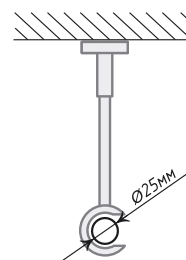

Кронштейн «Галант I»

∅25

Антик

Хром
Мат

Нерж.
Сталь